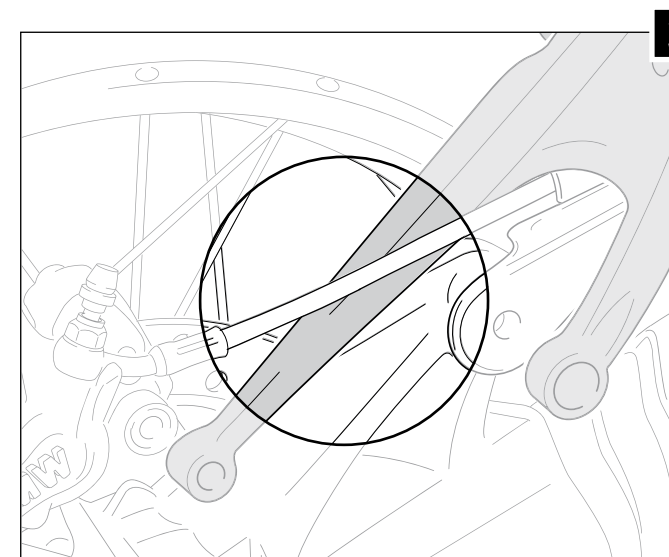

GUARDABARROS TRASERO ADAPTABLE A - REAR MUDGUARD ADAPTABLE TO -
HINTERRADABDECKUNG FÜR

BMW R1200R 06'-14'/ R1200S

Ref.: 5861 J
(color negro/black colour)

Ref.: 5861 C
(color carbono/carbon look)

ID.		DESCRIPCIÓN	DESCRIPTION	QTY.
1		Guardabarros	Mudguard	1
2		Soporte	Support	1
3		Silemblock	Well nut	3
4		Tornillo Allen M5x11 ISO 7380	M5x11 ISO 7380 Allen screw	3
5		Tuerca M10 autoblocante	M10 locknut	1
6		Tornillo Allen M10x75 DIN 912 12.9	M10x75 DIN 912 12.9 Allen screw	1
7		Tornillo Allen M8x40 DIN 912 12.9	M8x40 DIN 912 12.9 Allen screw	1
8		Casquillo de fricción IGUS Ø int. 15 x Ø ext. 17x15	Arrowhead friction IGUS Ø inner 15 x Ø outer 17x15	1
9		Casquillo con valona Ø int. 10,5 x Ø ext. 15x17,6	Bush with flange Ø inner 10,5 x Ø outer 15x 17,6	1
10		Casquillo con valona M5	M5 bush with flange	3
11		Arandela glower M8	M8 glower washer	1
12		Arandela glower DIN 127 M5	DIN 127 M5 glower washer	3
13		Sellador tornillos Superglue 243 - 1 gr	Threadlocker Superglue 243 - 1 gr	1