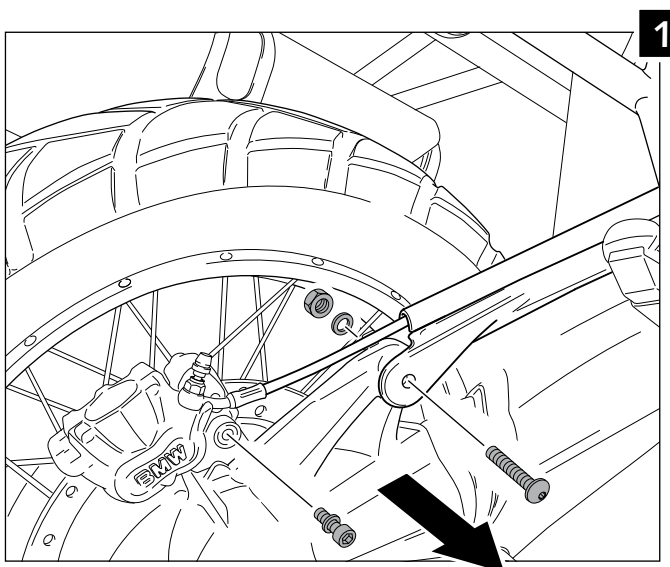

GUARDABARROS TRASERO ADAPTABLE A - REAR MUDGUARD ADAPTABLE TO -
HINTERRADABDECKUNG FÜR

BMW R1200R 06'-14'/ R1200S

Ref.: 5861 J
(color negro/black colour)

Ref.: 5861 C
(color carbono/carbon look)

ID.		DESCRIPCIÓN	DESCRIPTION	QTY.
1		Guardabarros	Mudguard	1
2		Soporte	Support	1
3		Silemblock	Well nut	3
4		Tornillo Allen M5x11 ISO 7380	M5x11 ISO 7380 Allen screw	3
5		Tuerca M10 autoblocante	M10 locknut	1
6		Tornillo Allen M10x75 DIN 912 12.9	M10x75 DIN 912 12.9 Allen screw	1
7		Tornillo Allen M8x40 DIN 912 12.9	M8x40 DIN 912 12.9 Allen screw	1
8		Casquillo de fricción IGUS Ø int. 15 x Ø ext. 17x15	Arrowhead friction IGUS Ø inner 15 x Ø outer 17x15	1
9		Casquillo con valona Ø int. 10,5 x Ø ext. 15x17,6	Bush with flange Ø inner 10,5 x Ø outer 15x 17,6	1
10		Casquillo con valona M5	M5 bush with flange	3
11		Arandela glower M8	M8 glower washer	1
12		Arandela glower DIN 127 M5	DIN 127 M5 glower washer	3
13		Sellador tornillos Superglue 243 - 1 gr	Threadlocker Superglue 243 - 1 gr	1