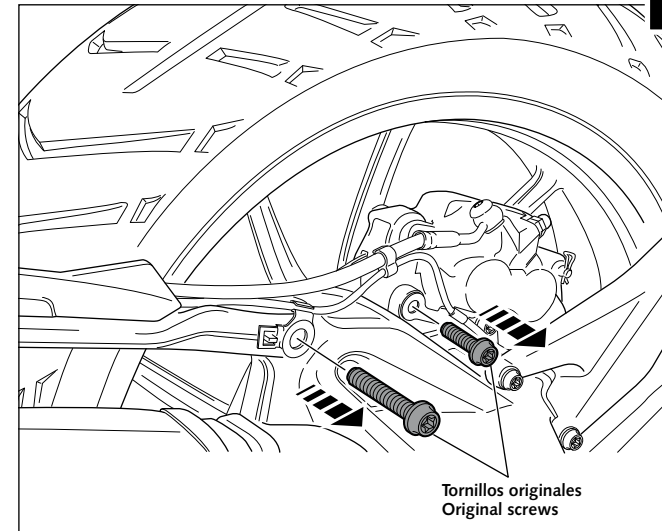

ID.	DESCRIPCIÓN	DESCRIPTION	QTY.
1	 Guardabarros	Mudguard	1
2	 Soporte aluminio	Support aluminum	1
3	 Silemblock	Well nut	3
4	 Tornillo Allen M5x11 ISO 7380	M5x11 ISO 7380 Allen screw	3
5	 Casquillo con valona M5	M5 bush with flange	3
6	 Arandela Grower DIN 127 M5	DIN 127 M5 Grower washer	3
7	 Tornillo Allen M8x40 DIN 912 12.9	M8x40 DIN 912 12.9 Allen screw	1
8	 Tornillo Allen M10x75 DIN 912 12.9	M10x75 DIN 912 12.9 Allen screw	1
9	 Casquillo Ø int. 10,5 Ø ext.-(1)15 x Ø ext.-(2)21x19,5	Arrowhead Ø inner 10,5 Øouter-(1)15 x Øouter-(2)21x19,5	1
10	 Casquillo de fricción IGUS Ø int. 15 x Ø ext. 17x15	Arrowhead IGUS Ø inner 15 x Ø ext 17x15	1
11	 Sellador tornillos Superglue 243 - 1 gr	Threadlocker Superglue 243 - 1 gr	1