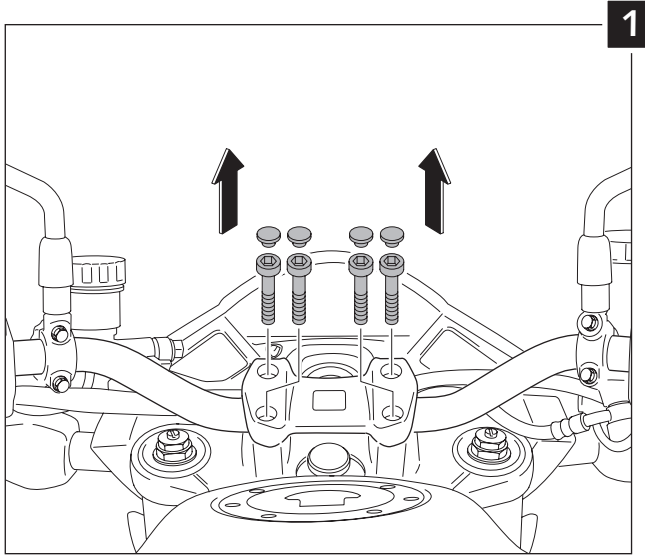

MOTOPLASTIC, S.A.

Molí de la sal, 1 - 08403 Granollers (Barcelona) SPAIN

Tel. 34 93 849 06 33 - Fax 34 93 849 09 88

info@puig.tv

www.puig.tv

INSTRUCCIONES DE MONTAJE - MOUNTING INSTRUCTIONS

CARENABRÍS ADAPTABLE A - WINDSHIELD ADAPTABLE TO HONDA CB1000R 11'-

Ref.: 5645

ID.	DESCRIPCIÓN	DESCRIPTION	QTY.
1	 Pantalla	Screen	1
2	 Soporte metálico derecho	Right metal support	1
3	 Soporte metálico izquierdo	Left metal support	1
4	 Silemblock M5 (se suministra montado en la pieza nº2-3)	M5 well nut (supplied already mounted on the piece nº2-3)	4
5	 Tornillo Allen M5x16 ISO 7380	M5x16 ISO 7380 allen screw	4
6	 Arandela nylon Ø5XØ11x1	Ø5XØ11x1 nylon washer	4
7	 Casquillo Ø ext.14 x Ø int. 8,5x18	Arrowhead Ø outer14 x Ø inner 8,5x18	4
8	 Tornillo Allen M8x60 DIN 912	M8x60 DIN 912 allen screw	4
9	 Separador de silicona Ø12,7x3,5	Ø12,7x3,5 silicone delimeter	1