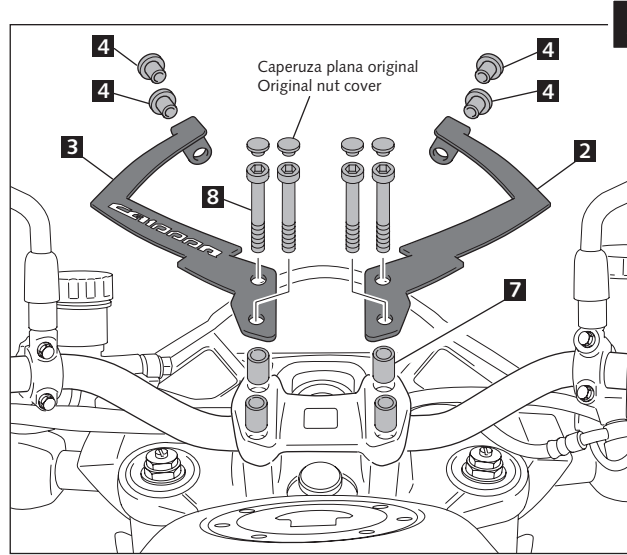

MOTOPLASTIC, S.A.

Molí de la sal, 1 - 08403 Granollers (Barcelona) SPAIN

Tel. 34 93 849 06 33 - Fax 34 93 849 09 88

info@puig.tv

www.puig.tv

INSTRUCCIONES DE MONTAJE - MOUNTING INSTRUCTIONS

CARENABRÍS ADAPTABLE A - WINDSHIELD ADAPTABLE TO HONDA CB1000R 11'-

Ref.: 5645

ID.	DESCRIPCIÓN	DESCRIPTION	QTY.
1	 Pantalla	Screen	1
2	 Soporte metálico derecho	Right metal support	1
3	 Soporte metálico izquierdo	Left metal support	1
4	 Silemblock M5 (se suministra montado en la pieza nº2-3)	M5 well nut (supplied already mounted on the piece nº2-3)	4
5	 Tornillo Allen M5x16 ISO 7380	M5x16 ISO 7380 allen screw	4
6	 Arandela nylon Ø5XØ11x1	Ø5XØ11x1 nylon washer	4
7	 Casquillo Ø ext.14 x Ø int. 8,5x18	Arrowhead Ø outer14 x Ø inner 8,5x18	4
8	 Tornillo Allen M8x60 DIN 912	M8x60 DIN 912 allen screw	4
9	 Separador de silicona Ø12,7x3,5	Ø12,7x3,5 silicone delimeter	1