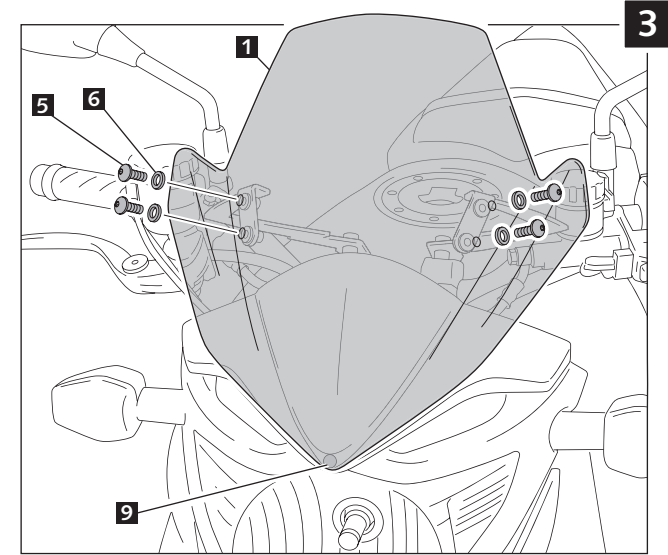

MOTOPLASTIC, S.A.

Molí de la sal, 1 - 08403 Granollers (Barcelona) SPAIN

Tel. 34 93 849 06 33 - Fax 34 93 849 09 88

info@puig.tv

www.puig.tv

INSTRUCCIONES DE MONTAJE - MOUNTING INSTRUCTIONS

CARENABRÍS ADAPTABLE A - WINDSHIELD ADAPTABLE TO HONDA CB1000R 11'-

Ref.: 5645

ID.	DESCRIPCIÓN	DESCRIPTION	QTY.
1	 Pantalla	Screen	1
2	 Soporte metálico derecho	Right metal support	1
3	 Soporte metálico izquierdo	Left metal support	1
4	 Silemblock M5 (se suministra montado en la pieza nº2-3)	M5 well nut (supplied already mounted on the piece nº2-3)	4
5	 Tornillo Allen M5x16 ISO 7380	M5x16 ISO 7380 allen screw	4
6	 Arandela nylon Ø5XØ11x1	Ø5XØ11x1 nylon washer	4
7	 Casquillo Ø ext.14 x Ø int. 8,5x18	Arrowhead Ø outer14 x Ø inner 8,5x18	4
8	 Tornillo Allen M8x60 DIN 912	M8x60 DIN 912 allen screw	4
9	 Separador de silicona Ø12,7x3,5	Ø12,7x3,5 silicone delimeter	1