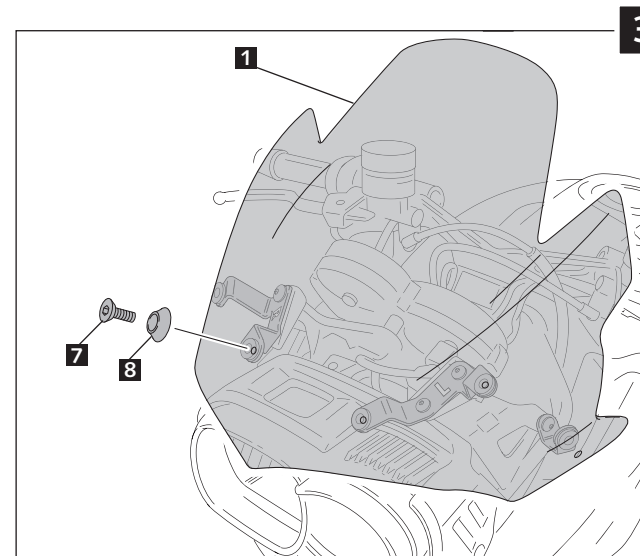

MOTOPLASTIC, S.A.

Molí de la sal, 1 - 08403 Granollers (Barcelona) SPAIN

Tel. 34 93 849 06 33 - Fax 34 93 849 09 88

info@puig.tv

www.puig.tv

INSTRUCCIONES DE MONTAJE - MOUNTING INSTRUCTIONS

CARENABRÍS ADAPTABLE A - WINDSHIELD ADAPTABLE TO BMW K1300 R '09 -

Ref.: 4940

ID.	DESCRIPCIÓN	DESCRIPTION	QTY.
1	 Pantalla	Screen	1
2	 Soporte metálico derecho A	Right metal support A	1
3	 Soporte metálico derecho B	Right metal support B	1
4	 Soporte metálico izquierdo A	Left metal support A	1
5	 Soporte metálico izquierdo B	Left metal support B	1
6	 Silemblock M6 (se suministra montado en la pieza nº2-3-4-5)	M6 well nut (supplied already mounted on the piece nº2-3-4-5)	6
7	 Tornillo Allen M6x20 ISO 7991	M6x20 ISO 7991 allen screw	6
8	 Arandela cónica plástico Ø20	Ø20 plastic washer	6
9	 Tornillo Allen M5x16 ISO 7380	M5x16 ISO 7380 Allen screw	2
10	 Tuerca M5 grafilada	Special M5 nut	2