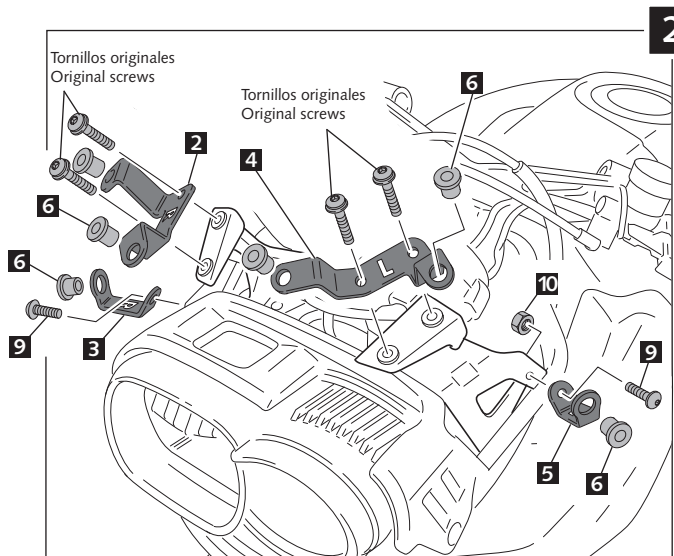

MOTOPLASTIC, S.A.

Molí de la sal, 1 - 08403 Granollers (Barcelona) SPAIN

Tel. 34 93 849 06 33 - Fax 34 93 849 09 88

info@puig.tv

www.puig.tv

INSTRUCCIONES DE MONTAJE - MOUNTING INSTRUCTIONS

CARENABRÍS ADAPTABLE A - WINDSHIELD ADAPTABLE TO BMW K1300 R '09 -

Ref.: 4940

ID.	DESCRIPCIÓN	DESCRIPTION	QTY.
1	 Pantalla	Screen	1
2	 Soporte metálico derecho A	Right metal support A	1
3	 Soporte metálico derecho B	Right metal support B	1
4	 Soporte metálico izquierdo A	Left metal support A	1
5	 Soporte metálico izquierdo B	Left metal support B	1
6	 Silemblock M6 (se suministra montado en la pieza nº2-3-4-5)	M6 well nut (supplied already mounted on the piece nº2-3-4-5)	6
7	 Tornillo Allen M6x20 ISO 7991	M6x20 ISO 7991 allen screw	6
8	 Arandela cónica plástico Ø20	Ø20 plastic washer	6
9	 Tornillo Allen M5x16 ISO 7380	M5x16 ISO 7380 Allen screw	2
10	 Tuerca M5 grafilada	Special M5 nut	2