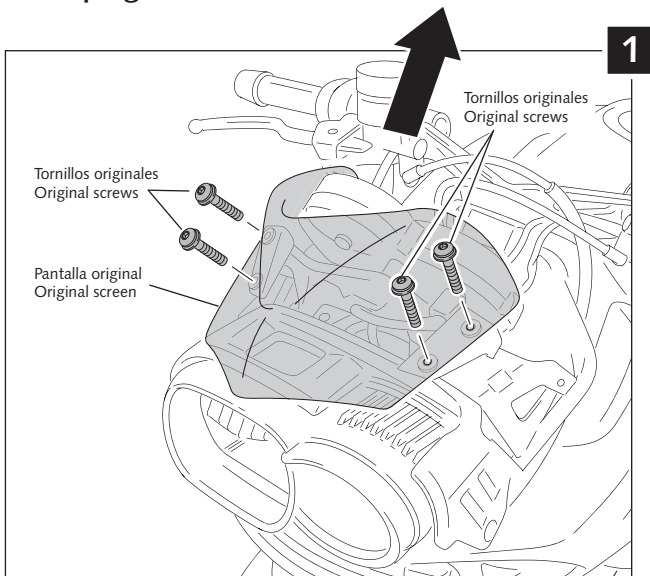

MOTOPLASTIC, S.A.

Molí de la sal, 1 - 08403 Granollers (Barcelona) SPAIN

Tel. 34 93 849 06 33 - Fax 34 93 849 09 88

info@puig.tv

www.puig.tv

INSTRUCCIONES DE MONTAJE - MOUNTING INSTRUCTIONS

CARENABRÍS ADAPTABLE A - WINDSHIELD ADAPTABLE TO BMW K1300 R '09 -

Ref.: 4940

ID.	DESCRIPCIÓN	DESCRIPTION	QTY.
1	 Pantalla	Screen	1
2	 Soporte metálico derecho A	Right metal support A	1
3	 Soporte metálico derecho B	Right metal support B	1
4	 Soporte metálico izquierdo A	Left metal support A	1
5	 Soporte metálico izquierdo B	Left metal support B	1
6	 Silemblock M6 (se suministra montado en la pieza nº2-3-4-5)	M6 well nut (supplied already mounted on the piece nº2-3-4-5)	6
7	 Tornillo Allen M6x20 ISO 7991	M6x20 ISO 7991 allen screw	6
8	 Arandela cónica plástico Ø20	Ø20 plastic washer	6
9	 Tornillo Allen M5x16 ISO 7380	M5x16 ISO 7380 Allen screw	2
10	 Tuerca M5 grafilada	Special M5 nut	2