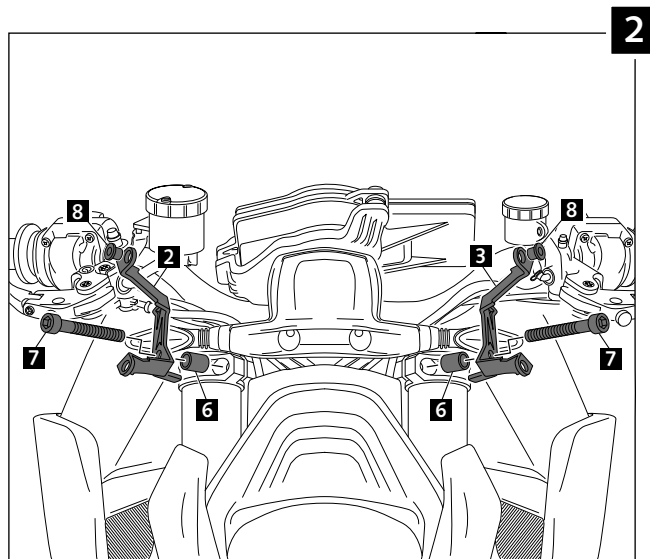

## INSTRUCCIONES DE MONTAJE - MOUNTING INSTRUCTIONS - MONTAGEANLEITUNG

CARENABRÍS ADAPTABLE A – WINDSHIELD FOR – SCHEIBE FÜR

### KTM 1290 SUPERDUKE R

Ref.: 7014

ID.	DESCRIPCIÓN	DESCRIPTION	QTY.
1	 Carenabrís	Windshield	1
2	 Soporte metálico derecho	Right metal support	1
3	 Soporte metálico izquierdo	Left metal support	1
4	 Visera Anti-reflectante	Anti-reflect Visor	1
5	 Ribete negro longitud 250mm, espesor 1mm (se suministra montado en la pieza nº4)	Black Trim length 250mm, 1mm thickness (supplied already mounted on the piece nº4)	1
6	 Casquillo Ø int. 8,5 x Ø ext. 14x20	Ø inner 8,5 x Ø outer 14x20 arrowhead	2
7	 Tornillo Allen DIN 912 M8x55	M8x55 Allen screw DIN 912	2
8	 Silemblock M5	M5 Silemblock	4
9	 Tornillo Allen M5x16 ISO 7380	M5x16 ISO 7380 Allen screw	4
10	 Arandela nylon M5x0,5	M5x0,5 nylon washer	4