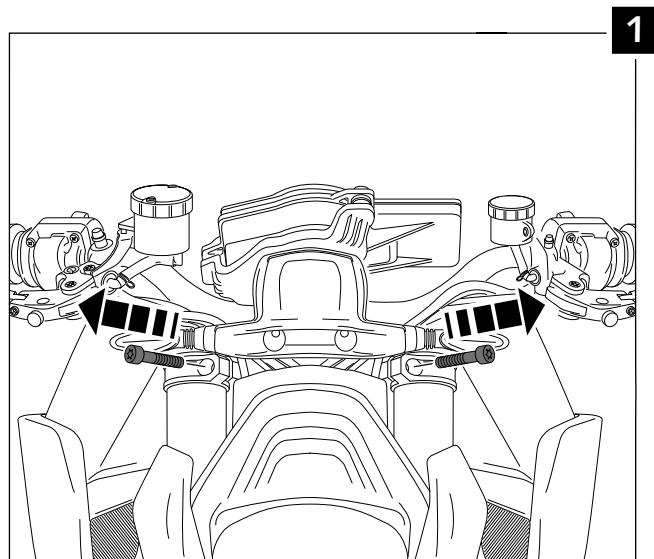

## INSTRUCCIONES DE MONTAJE - MOUNTING INSTRUCTIONS - MONTAGEANLEITUNG

CARENABRÍS ADAPTABLE A – WINDSHIELD FOR – SCHEIBE FÜR

### KTM 1290 SUPERDUKE R

Ref.: 7014

ID.	DESCRIPCIÓN	DESCRIPTION	QTY.
1	 Carenabrís	Windshield	1
2	 Soporte metálico derecho	Right metal support	1
3	 Soporte metálico izquierdo	Left metal support	1
4	 Visera Anti-reflectante	Anti-reflect Visor	1
5	 Ribete negro longitud 250mm, espesor 1mm (se suministra montado en la pieza nº4)	Black Trim length 250mm, 1mm thickness (supplied already mounted on the piece nº4)	1
6	 Casquillo Ø int. 8,5 x Ø ext. 14x20	Ø inner 8,5 x Ø outer 14x20 arrowhead	2
7	 Tornillo Allen DIN 912 M8x55	M8x55 Allen screw DIN 912	2
8	 Silemblock M5	M5 Silemblock	4
9	 Tornillo Allen M5x16 ISO 7380	M5x16 ISO 7380 Allen screw	4
10	 Arandela nylon M5x0,5	M5x0,5 nylon washer	4