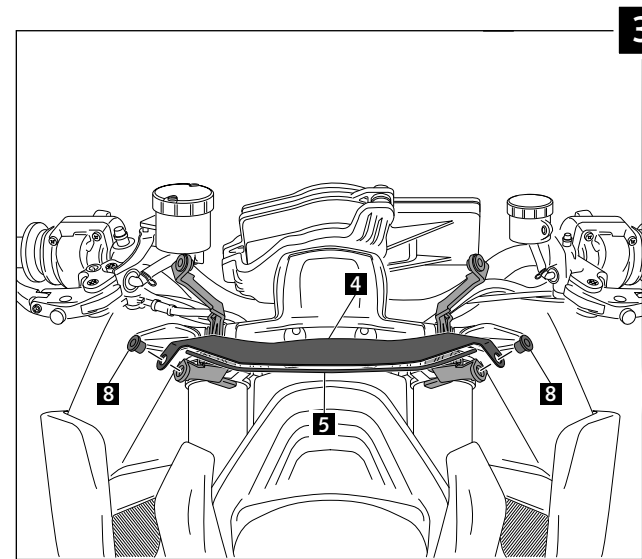

## INSTRUCCIONES DE MONTAJE - MOUNTING INSTRUCTIONS - MONTAGEANLEITUNG

CARENABRÍS ADAPTABLE A – WINDSHIELD FOR – SCHEIBE FÜR

### KTM 1290 SUPERDUKE R

Ref.: 7014

ID.	DESCRIPCIÓN	DESCRIPTION	QTY.
1	 Carenabrís	Windshield	1
2	 Soporte metálico derecho	Right metal support	1
3	 Soporte metálico izquierdo	Left metal support	1
4	 Visera Anti-reflectante	Anti-reflect Visor	1
5	 Ribete negro longitud 250mm, espesor 1mm (se suministra montado en la pieza nº4)	Black Trim length 250mm, 1mm thickness (supplied already mounted on the piece nº4)	1
6	 Casquillo Ø int. 8,5 x Ø ext. 14x20	Ø inner 8,5 x Ø outer 14x20 arrowhead	2
7	 Tornillo Allen DIN 912 M8x55	M8x55 Allen screw DIN 912	2
8	 Silemblock M5	M5 Silemblock	4
9	 Tornillo Allen M5x16 ISO 7380	M5x16 ISO 7380 Allen screw	4
10	 Arandela nylon M5x0,5	M5x0,5 nylon washer	4