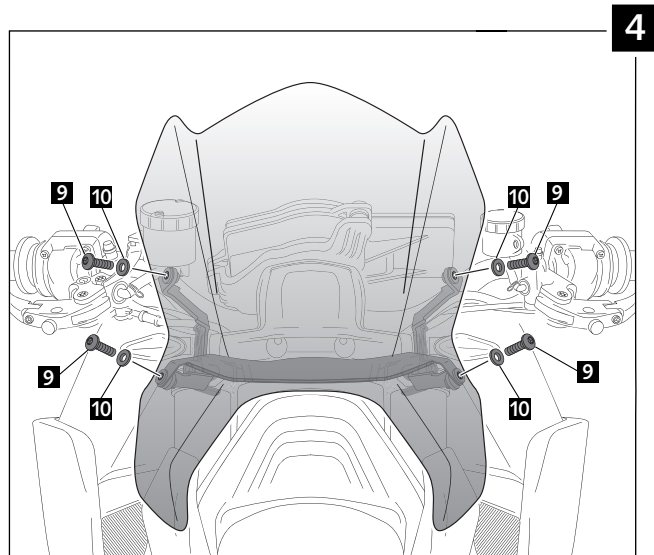

## INSTRUCCIONES DE MONTAJE - MOUNTING INSTRUCTIONS - MONTAGEANLEITUNG

CARENABRÍS ADAPTABLE A – WINDSHIELD FOR – SCHEIBE FÜR

### KTM 1290 SUPERDUKE R

Ref.: 7014

ID.	DESCRIPCIÓN	DESCRIPTION	QTY.
1	 Carenabrís	Windshield	1
2	 Soporte metálico derecho	Right metal support	1
3	 Soporte metálico izquierdo	Left metal support	1
4	 Visera Anti-reflectante	Anti-reflect Visor	1
5	 Ribete negro longitud 250mm, espesor 1mm (se suministra montado en la pieza nº4)	Black Trim length 250mm, 1mm thickness (supplied already mounted on the piece nº4)	1
6	 Casquillo Ø int. 8,5 x Ø ext. 14x20	Ø inner 8,5 x Ø outer 14x20 arrowhead	2
7	 Tornillo Allen DIN 912 M8x55	M8x55 Allen screw DIN 912	2
8	 Silemblock M5	M5 Silemblock	4
9	 Tornillo Allen M5x16 ISO 7380	M5x16 ISO 7380 Allen screw	4
10	 Arandela nylon M5x0,5	M5x0,5 nylon washer	4