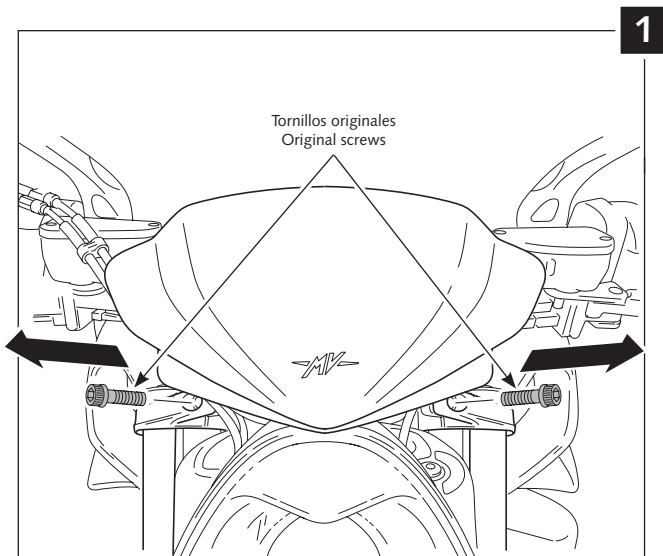

### CARENABRÍS ADAPTABLE A - WINDSHIELD ADAPTABLE TO BRUTALE 05'-09'/920 12'/1090RR 10'-14'

Ref.: 5587

ID.	DESCRIPCIÓN	DESCRIPTION	QTY.
1	Pantalla	Screen	1
2	Soporte metálico derecho	Right metal support	1
3	Soporte metálico izquierdo	Left metal support	1
4	Silemblock M6 (se suministra montado en la pieza nº2-3)	M6 well nut (supplied already mounted on the piece nº2-3)	4
5	Tornillo M6x25 DIN 7991	M6x25 screw DIN 7991	4
6	Arandela cónica plástico Ø20	Ø20 plastic washer	4
7	Tornillo hexagonal M8x60	M8x60 hexagonal screw	2
8	Casquillo Ø int. 8,5 x Ø ext. 13x31	Arrowhead Ø inner 8,5 x Ø outer 13x31	2
9	Caperuza plana M8	M8 nut cover	2
10	Arandela metálica M8	M8 metal washer	2
11	Arandela goma Ø ext. 13 x Ø int. 5x4	Rubber washer Ø outer 13 x Ø inner 5x4	4