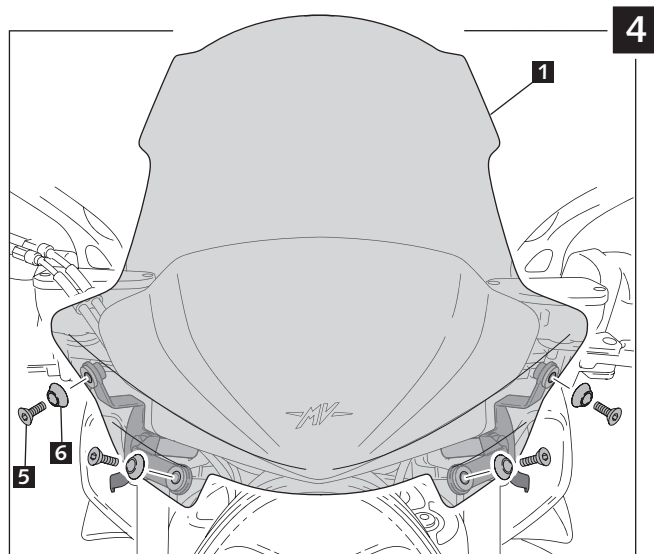

### CARENABRÍS ADAPTABLE A - WINDSHIELD ADAPTABLE TO BRUTALE 05'-09'/920 12'/1090RR 10'-14'

Ref.: 5587

ID.	DESCRIPCIÓN	DESCRIPTION	QTY.
1	Pantalla	Screen	1
2	Soporte metálico derecho	Right metal support	1
3	Soporte metálico izquierdo	Left metal support	1
4	Silemblock M6 (se suministra montado en la pieza nº2-3)	M6 well nut (supplied already mounted on the piece nº2-3)	4
5	Tornillo M6x25 DIN 7991	M6x25 screw DIN 7991	4
6	Arandela cónica plástico Ø20	Ø20 plastic washer	4
7	Tornillo hexagonal M8x60	M8x60 hexagonal screw	2
8	Casquillo Ø int. 8,5 x Ø ext. 13x31	Arrowhead Ø inner 8,5 x Ø outer 13x31	2
9	Caperuza plana M8	M8 nut cover	2
10	Arandela metálica M8	M8 metal washer	2
11	Arandela goma Ø ext. 13 x Ø int. 5x4	Rubber washer Ø outer 13 x Ø inner 5x4	4