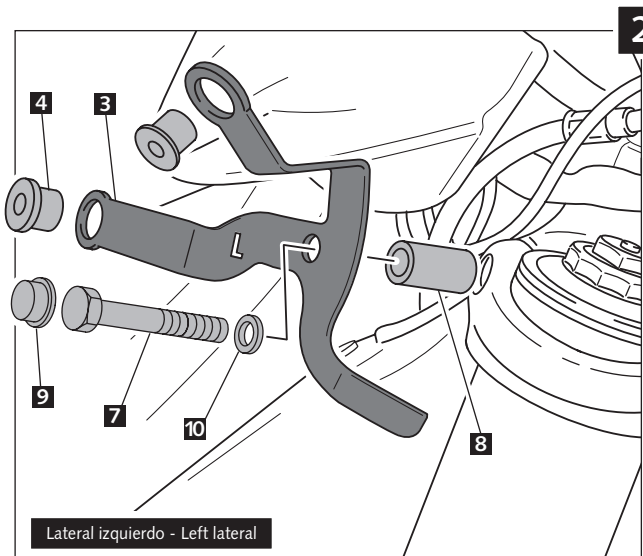

### CARENABRÍS ADAPTABLE A - WINDSHIELD ADAPTABLE TO BRUTALE 05'-09'/920 12'/1090RR 10'-14'

Ref.: 5587

ID.	DESCRIPCIÓN	DESCRIPTION	QTY.
1	Pantalla	Screen	1
2	Soporte metálico derecho	Right metal support	1
3	Soporte metálico izquierdo	Left metal support	1
4	Silemblock M6 (se suministra montado en la pieza nº2-3)	M6 well nut (supplied already mounted on the piece nº2-3)	4
5	Tornillo M6x25 DIN 7991	M6x25 screw DIN 7991	4
6	Arandela cónica plástico Ø20	Ø20 plastic washer	4
7	Tornillo hexagonal M8x60	M8x60 hexagonal screw	2
8	Casquillo Ø int. 8,5 x Ø ext. 13x31	Arrowhead Ø inner 8,5 x Ø outer 13x31	2
9	Caperuza plana M8	M8 nut cover	2
10	Arandela metálica M8	M8 metal washer	2
11	Arandela goma Ø ext. 13 x Ø int. 5x4	Rubber washer Ø outer 13 x Ø inner 5x4	4