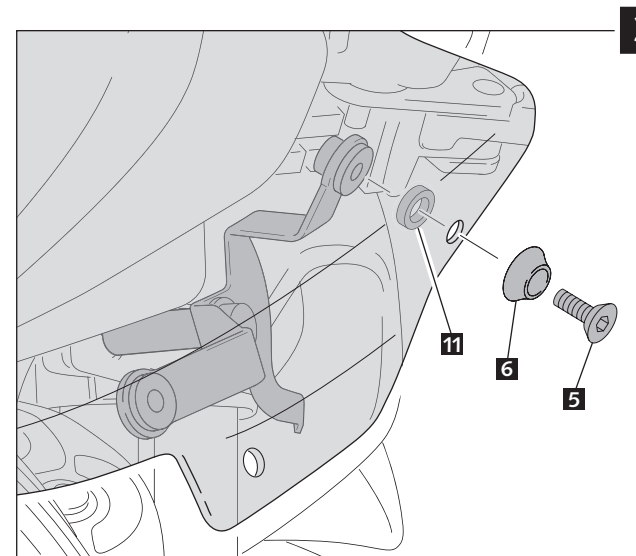

### CARENABRÍS ADAPTABLE A - WINDSHIELD ADAPTABLE TO BRUTALE 05'-09'/920 12'/1090RR 10'-14'

Ref.: 5587

ID.	DESCRIPCIÓN	DESCRIPTION	QTY.
1	Pantalla	Screen	1
2	Soporte metálico derecho	Right metal support	1
3	Soporte metálico izquierdo	Left metal support	1
4	Silemblock M6 (se suministra montado en la pieza nº2-3)	M6 well nut (supplied already mounted on the piece nº2-3)	4
5	Tornillo M6x25 DIN 7991	M6x25 screw DIN 7991	4
6	Arandela cónica plástico Ø20	Ø20 plastic washer	4
7	Tornillo hexagonal M8x60	M8x60 hexagonal screw	2
8	Casquillo Ø int. 8,5 x Ø ext. 13x31	Arrowhead Ø inner 8,5 x Ø outer 13x31	2
9	Caperuza plana M8	M8 nut cover	2
10	Arandela metálica M8	M8 metal washer	2
11	Arandela goma Ø ext. 13 x Ø int. 5x4	Rubber washer Ø outer 13 x Ø inner 5x4	4