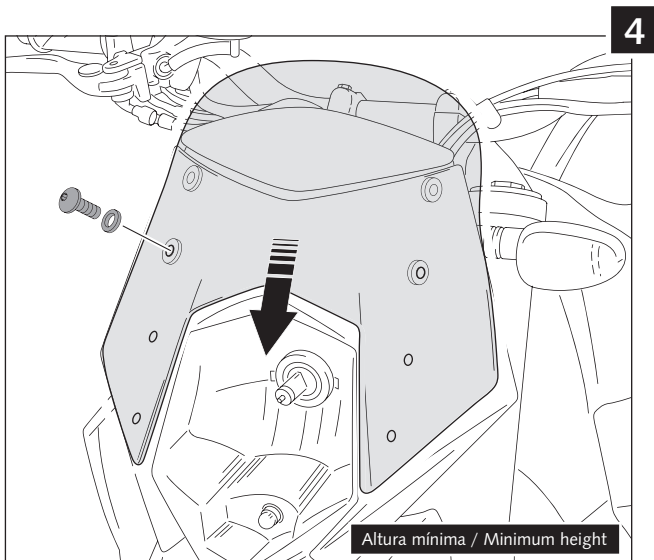

CARENABRÍS ADAPTABLE A - WINDSHIELD ADAPTABLE A - WINDSCHUTZSCHEIBE FÜR KTM 950 SUPERMOTO/ SUPERENDURO

Ref.: 5053

ID.	DESCRIPCIÓN	DESCRIPTION	QTY.
1	 Pantalla	Screen	1
2	 Tapón plástico Ø7	Ø7 plastic cap	2
3	 Tuerca M5 silemblock	M5 nut well nut	4
4	 Tornillo allen M5x16 ISO 7380	M5x16 ISO 7380 allen screw	4
5	 Arandela nylon Ø5XØ11x1	Ø5XØ11x1 nylon washer	4
6	 Plantilla	Template	1