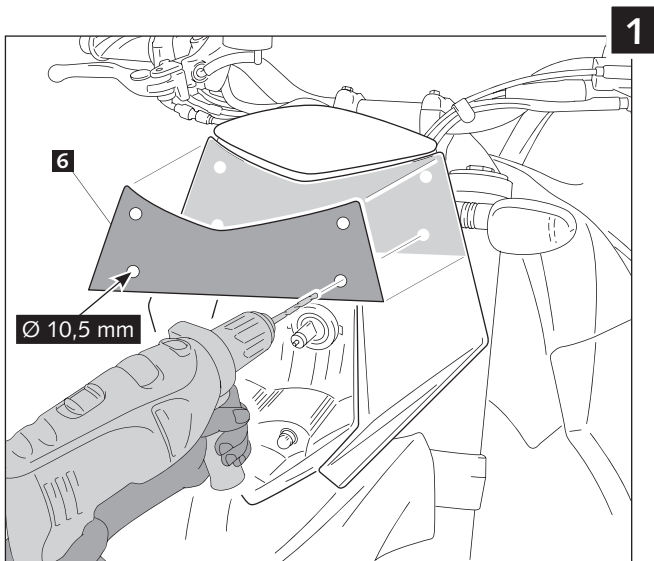

CARENABRÍS ADAPTABLE A - WINDSHIELD ADAPTABLE A - WINDSCHUTZSCHEIBE FÜR KTM 950 SUPERMOTO/ SUPERENDURO

Ref.: 5053

ID.	DESCRIPCIÓN	DESCRIPTION	QTY.
1	 Pantalla	Screen	1
2	 Tapón plástico Ø7	Ø7 plastic cap	2
3	 Tuerca M5 silemblock	M5 nut well nut	4
4	 Tornillo allen M5x16 ISO 7380	M5x16 ISO 7380 allen screw	4
5	 Arandela nylon Ø5XØ11x1	Ø5XØ11x1 nylon washer	4
6	 Plantilla	Template	1