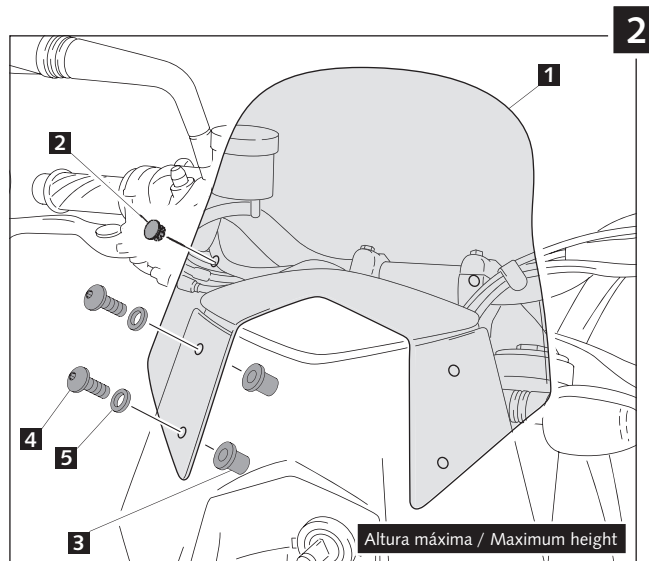

CARENABRÍS ADAPTABLE A - WINDSHIELD ADAPTABLE A - WINDSCHUTZSCHEIBE FÜR KTM 950 SUPERMOTO/ SUPERENDURO

Ref.: 5053

ID.	DESCRIPCIÓN	DESCRIPTION	QTY.
1	 Pantalla	Screen	1
2	 Tapón plástico Ø7	Ø7 plastic cap	2
3	 Tuerca M5 silemblock	M5 nut well nut	4
4	 Tornillo allen M5x16 ISO 7380	M5x16 ISO 7380 allen screw	4
5	 Arandela nylon Ø5XØ11x1	Ø5XØ11x1 nylon washer	4
6	 Plantilla	Template	1