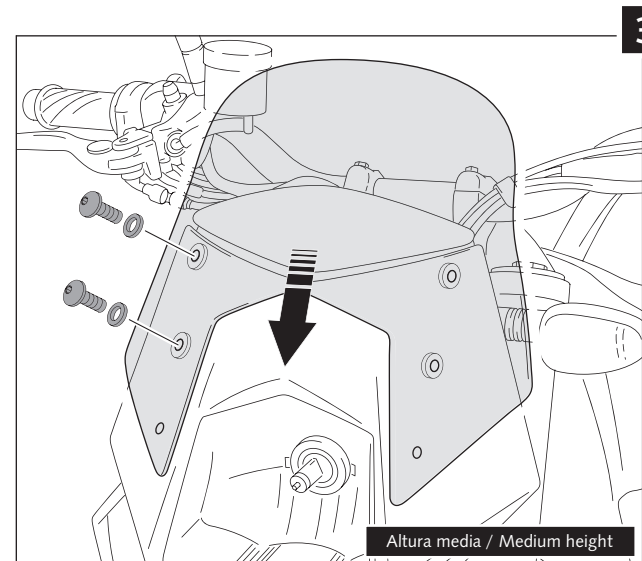

CARENABRÍS ADAPTABLE A - WINDSHIELD ADAPTABLE A - WINDSCHUTZSCHEIBE FÜR KTM 950 SUPERMOTO/ SUPERENDURO

Ref.: 5053

ID.	DESCRIPCIÓN	DESCRIPTION	QTY.
1	 Pantalla	Screen	1
2	 Tapón plástico Ø7	Ø7 plastic cap	2
3	 Tuerca M5 silemblock	M5 nut well nut	4
4	 Tornillo allen M5x16 ISO 7380	M5x16 ISO 7380 allen screw	4
5	 Arandela nylon Ø5XØ11x1	Ø5XØ11x1 nylon washer	4
6	 Plantilla	Template	1