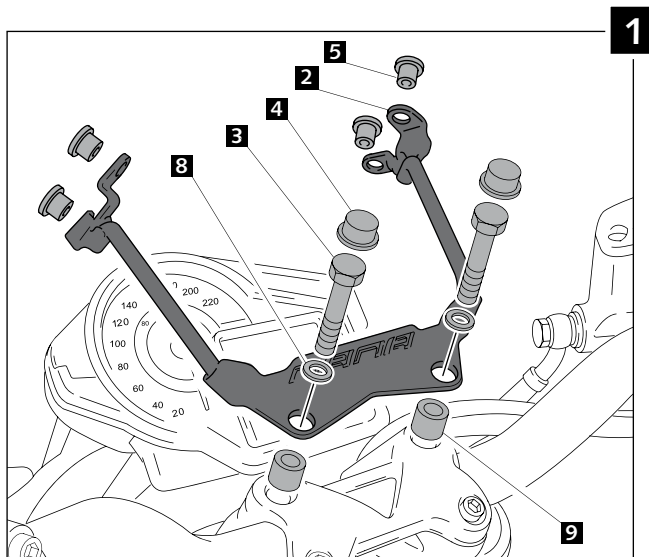

CARENABRÍS ADAPTABLE A - WINDSHIELD ADAPTABLE TO APRILIA MANA 850 '07 - '13

Ref.: 4953

ID.	DESCRIPCIÓN	DESCRIPTION	QTY.
1	 Pantalla	Screen	1
2	 Soporte metálico	Metal support	1
3	 Tornillo hexagonal M8x40 DIN 931	M8x40 DIN 931 hexagonal screw	2
4	 Caperuza para tornillo M8	M8 screw cover	2
5	 Tuerca M5 silemblock	M5 silemblock nut	4
6	 Tornillo allen M5x16 ISO 7380	M5x16 ISO 7380 allen screw	4
7	 Arandela nylon Ø5xØ11x1	Ø5xØ11x1 nylon washer	4
8	 Arandela metálica Ø8	Ø8 metal washer	2
9	 Casquillo Ø int. 8 x Ø ext. 14x12	Arrowhead Ø inner 8 x Ø outer 14x12	2