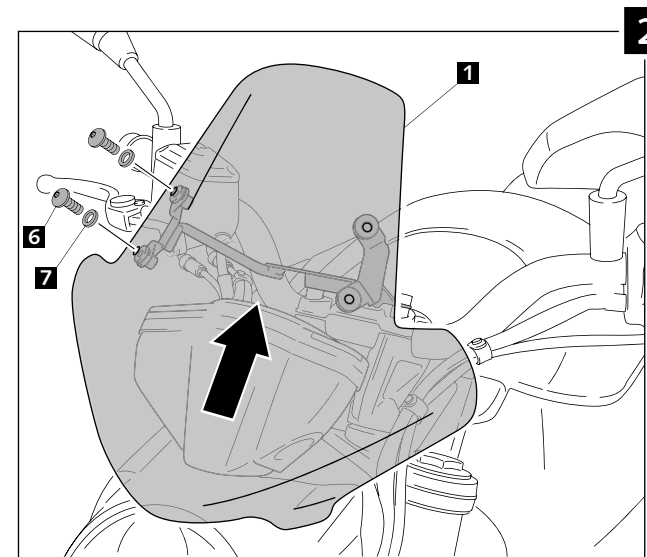

CARENABRÍS ADAPTABLE A - WINDSHIELD ADAPTABLE TO APRILIA MANA 850 '07 - '13

Ref.: 4953

ID.	DESCRIPCIÓN	DESCRIPTION	QTY.
1	 Pantalla	Screen	1
2	 Soporte metálico	Metal support	1
3	 Tornillo hexagonal M8x40 DIN 931	M8x40 DIN 931 hexagonal screw	2
4	 Caperuza para tornillo M8	M8 screw cover	2
5	 Tuerca M5 silemblock	M5 silemblock nut	4
6	 Tornillo allen M5x16 ISO 7380	M5x16 ISO 7380 allen screw	4
7	 Arandela nylon Ø5xØ11x1	Ø5xØ11x1 nylon washer	4
8	 Arandela metálica Ø8	Ø8 metal washer	2
9	 Casquillo Ø int. 8 x Ø ext. 14x12	Arrowhead Ø inner 8 x Ø outer 14x12	2