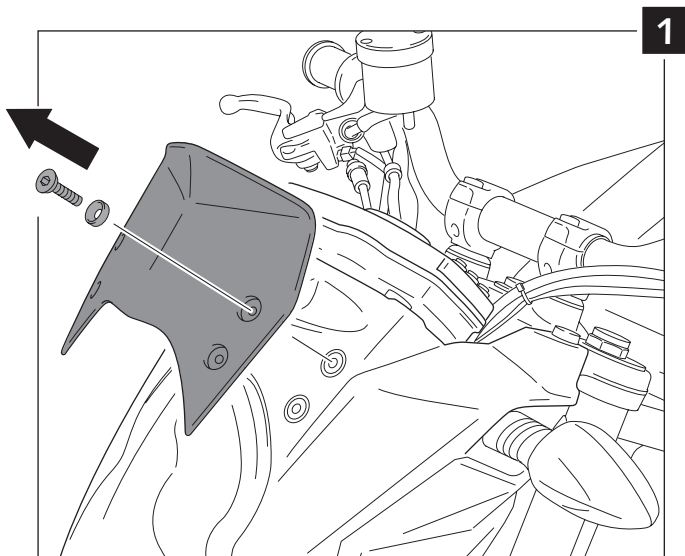

### CARENABRÍS ADAPTABLE A - WINDSHIELD ADAPTABLE TO KTM 990 SUPER DUKE /R '07 - '13

Ref.: 4942

ID.	DESCRIPCIÓN	DESCRIPTION	QTY.
1	 Pantalla	Screen	1
2	 Tornillo especial M5x13 + rosca interior M5x8	Special screw M5x13 + interior thread M5x8	4
3	 Casquillo con valona (se suministra montado en la pieza nº1)	Bush with flange (supplied fitted to Part No.1)	4
4	 Tornillo allen M5x16 ISO 7380	M5x16 ISO 7380 allen screw	4
5	 Arandela metálica negra Ø int. 5,25 x Ø ext. 15x1,5	Ø inner 5,25 x Ø outer 15x1,5 black metal washer	4
6	 Silemblock (se suministra montado en la pieza nº1)	Well nut (supplied fitted to Part No.1)	4