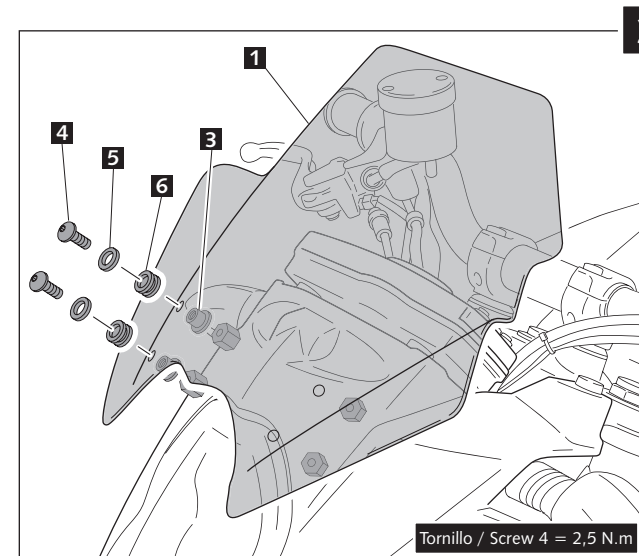

## INSTRUCCIONES DE MONTAJE - MOUNTING INSTRUCTIONS

### CARENABRÍS ADAPTABLE A - WINDSHIELD ADAPTABLE TO KTM 990 SUPER DUKE /R '07 - '13

Ref.: 4942

ID.	DESCRIPCIÓN	DESCRIPTION	QTY.
1	 Pantalla	Screen	1
2	 Tornillo especial M5x13 + rosca interior M5x8	Special screw M5x13 + interior thread M5x8	4
3	 Casquillo con valona (se suministra montado en la pieza nº1)	Bush with flange (supplied fitted to Part No.1)	4
4	 Tornillo allen M5x16 ISO 7380	M5x16 ISO 7380 allen screw	4
5	 Arandela metálica negra Ø int. 5,25 x Ø ext. 15x1,5	Ø inner 5,25 x Ø outer 15x1,5 black metal washer	4
6	 Silemblock (se suministra montado en la pieza nº1)	Well nut (supplied fitted to Part No.1)	4