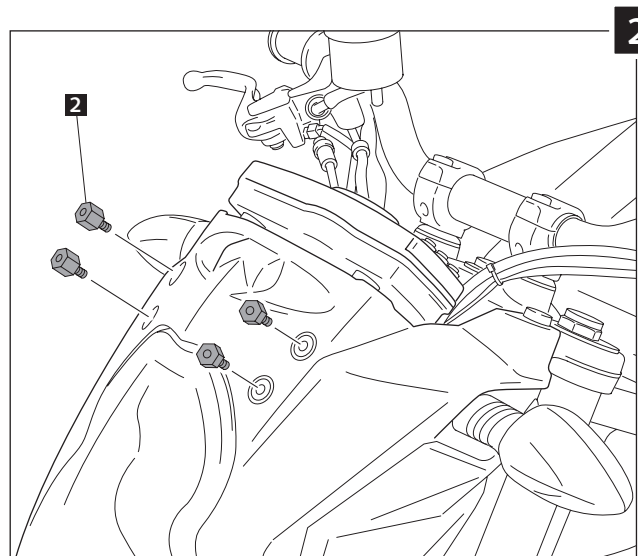

### CARENABRÍS ADAPTABLE A - WINDSHIELD ADAPTABLE TO KTM 990 SUPER DUKE /R '07 - '13

Ref.: 4942

ID.	DESCRIPCIÓN	DESCRIPTION	QTY.
1	 Pantalla	Screen	1
2	 Tornillo especial M5x13 + rosca interior M5x8	Special screw M5x13 + interior thread M5x8	4
3	 Casquillo con valona (se suministra montado en la pieza nº1)	Bush with flange (supplied fitted to Part No.1)	4
4	 Tornillo allen M5x16 ISO 7380	M5x16 ISO 7380 allen screw	4
5	 Arandela metálica negra Ø int. 5,25 x Ø ext. 15x1,5	Ø inner 5,25 x Ø outer 15x1,5 black metal washer	4
6	 Silemblock (se suministra montado en la pieza nº1)	Well nut (supplied fitted to Part No.1)	4