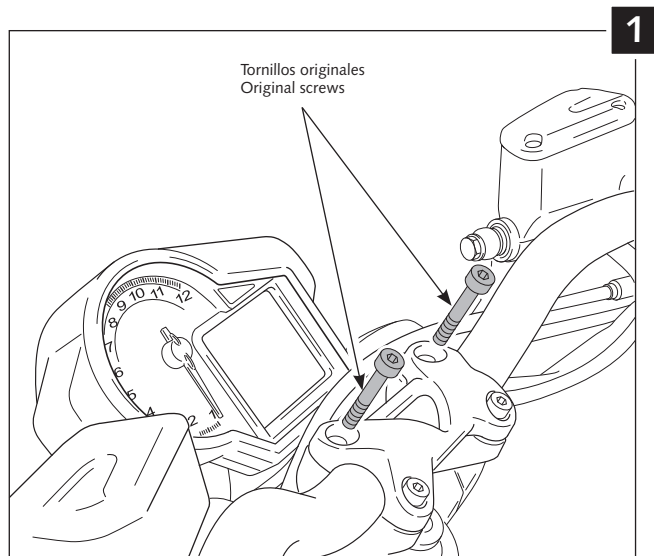

Ref.: 4674

ID.	DESCRIPCIÓN	DESCRIPTION	QTY.
1	 Pantalla	Screen	1
2	 Soporte metálico	Metal support	1
3	 Silemblock M5 (se suministra montado en la pieza nº2)	M5 well nut (supplied already mounted on the piece nº2)	4
4	 Tornillo Allen M5x16 ISO 7380	M5x16 ISO 7380 allen screw	4
5	 Arandela nylon Ø5XØ11x1	Ø5XØ11x1 nylon washer	4
6	 Tornillo hexagonal M8x45 DIN 931	M8x45 DIN 931 hexagonal screw	2
7	 Casquillo Ø int. 9 x Ø ext. 13 x12	Arrowhead Ø inner 9 x Ø outer 13 x12	2
8	 Caperuza plana M8	M8 nut cover	2
9	 Arandela metálica Ø8	Ø8 metal washer	2