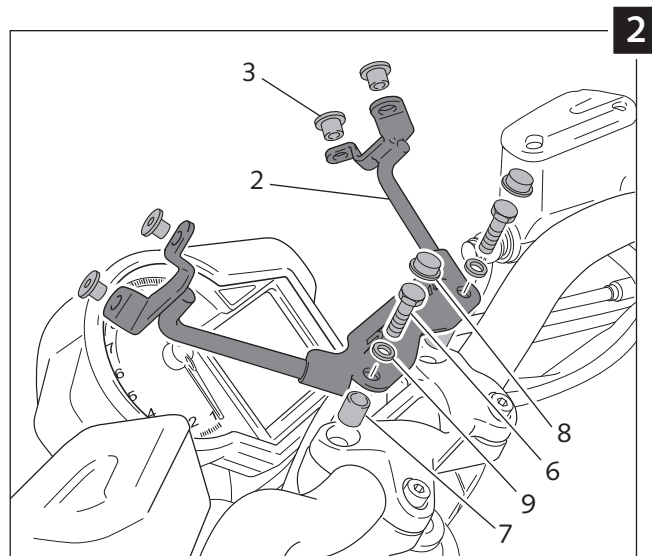

MOTOPLASTIC, S.A.

Molí de la sal, 1 - 08400 Granollers (Barcelona) SPAIN

Tel. 34 93 849 06 33 - Fax 34 93 849 09 88

info@motoplastic.com

www.puig.tv

INSTRUCCIONES DE MONTAJE - MOUNTING INSTRUCTIONS

CARENABRÍ ADAPTABLE A - WINDSHIELD ADAPTABLE TO APRILIA SHIVER 750 '07 - '09

Ref.: 4674

ID.	DESCRIPCIÓN	DESCRIPTION	QTY.
1	 Pantalla	Screen	1
2	 Soporte metálico	Metal support	1
3	 Silemblock M5 (se suministra montado en la pieza nº2)	M5 well nut (supplied already mounted on the piece nº2)	4
4	 Tornillo Allen M5x16 ISO 7380	M5x16 ISO 7380 allen screw	4
5	 Arandela nylon Ø5XØ11x1	Ø5XØ11x1 nylon washer	4
6	 Tornillo hexagonal M8x45 DIN 931	M8x45 DIN 931 hexagonal screw	2
7	 Casquillo Ø int. 9 x Ø ext. 13 x12	Arrowhead Ø inner 9 x Ø outer 13 x12	2
8	 Caperuza plana M8	M8 nut cover	2
9	 Arandela metálica Ø8	Ø8 metal washer	2