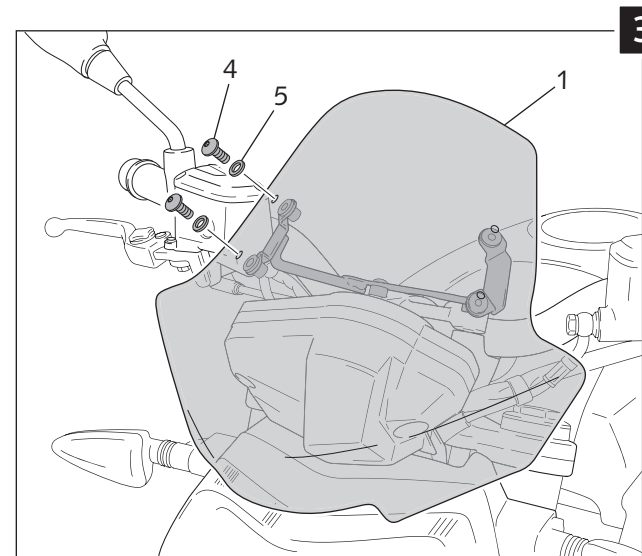

Ref.: 4674

ID.	DESCRIPCIÓN	DESCRIPTION	QTY.
1	 Pantalla	Screen	1
2	 Soporte metálico	Metal support	1
3	 Silemblock M5 (se suministra montado en la pieza nº2)	M5 well nut (supplied already mounted on the piece nº2)	4
4	 Tornillo Allen M5x16 ISO 7380	M5x16 ISO 7380 allen screw	4
5	 Arandela nylon Ø5XØ11x1	Ø5XØ11x1 nylon washer	4
6	 Tornillo hexagonal M8x45 DIN 931	M8x45 DIN 931 hexagonal screw	2
7	 Casquillo Ø int. 9 x Ø ext. 13 x12	Arrowhead Ø inner 9 x Ø outer 13 x12	2
8	 Caperuza plana M8	M8 nut cover	2
9	 Arandela metálica Ø8	Ø8 metal washer	2