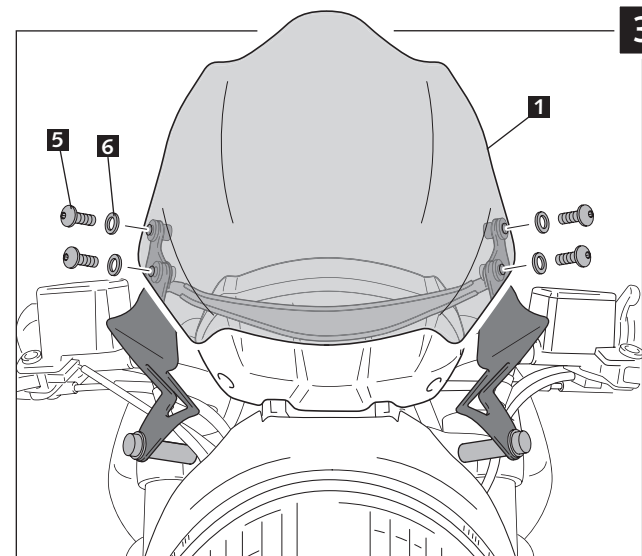

### CARENABRÍS ADAPTABLE A - WINDSHIELD ADAPTABLE TO DUCATI MONSTER 696 - 796 - 1100

Ref.: 4672

ID.	DESCRIPCIÓN	DESCRIPTION	QTY.
1	Pantalla	Screen	1
2	Soporte metálico derecho	Right metal support	1
3	Soporte metálico izquierdo	Left metal support	1
4	Silemblock M5 (se suministra montado en la pieza nº2)	M5 well nut (supplied already mounted on the piece nº2)	4
5	Tornillo Allen M5x16 ISO 7380	M5x16 ISO 7380 allen screw	4
6	Arandela nylon Ø5XØ11x1	Ø5XØ11x1 nylon washer	4
7	Tornillo hexagonal M8x60 DIN 931	M8x60 DIN 931 hexagonal screw	2
8	Casquillo Ø int. 9 x Ø ext. 13x31	Arrowhead Ø inner 9 x Ø outer 13x31	2
9	Caperuza plana M8	M8 nut cover	2
10	Visera para evitar el reflejo del faro	Deflector to avoid headlight reflection	1
11	Ribete (se suministra montado en la pieza nº10)	Rubber bead (supplied already mounted on the piece nº10)	1