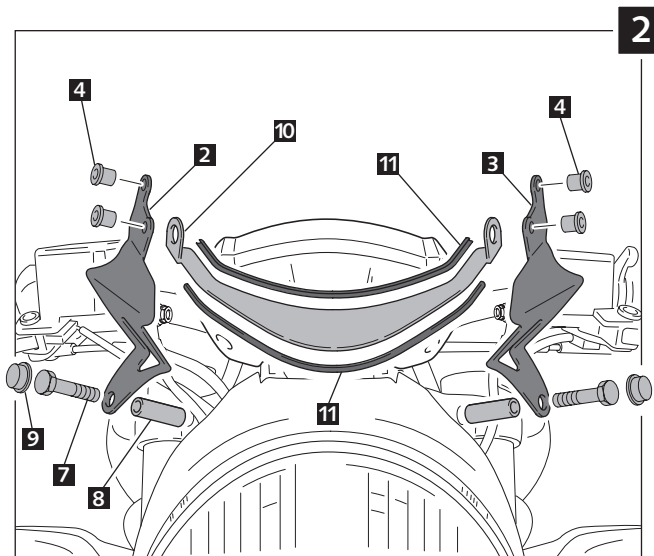

### CARENABRÍS ADAPTABLE A - WINDSHIELD ADAPTABLE TO DUCATI MONSTER 696 - 796 - 1100

Ref.: 4672

ID.	DESCRIPCIÓN	DESCRIPTION	QTY.
1	Pantalla	Screen	1
2	Soporte metálico derecho	Right metal support	1
3	Soporte metálico izquierdo	Left metal support	1
4	Silemblock M5 (se suministra montado en la pieza nº2)	M5 well nut (supplied already mounted on the piece nº2)	4
5	Tornillo Allen M5x16 ISO 7380	M5x16 ISO 7380 allen screw	4
6	Arandela nylon Ø5XØ11x1	Ø5XØ11x1 nylon washer	4
7	Tornillo hexagonal M8x60 DIN 931	M8x60 DIN 931 hexagonal screw	2
8	Casquillo Ø int. 9 x Ø ext. 13x31	Arrowhead Ø inner 9 x Ø outer 13x31	2
9	Caperuza plana M8	M8 nut cover	2
10	Visera para evitar el reflejo del faro	Deflector to avoid headlight reflection	1
11	Ribete (se suministra montado en la pieza nº10)	Rubber bead (supplied already mounted on the piece nº10)	1