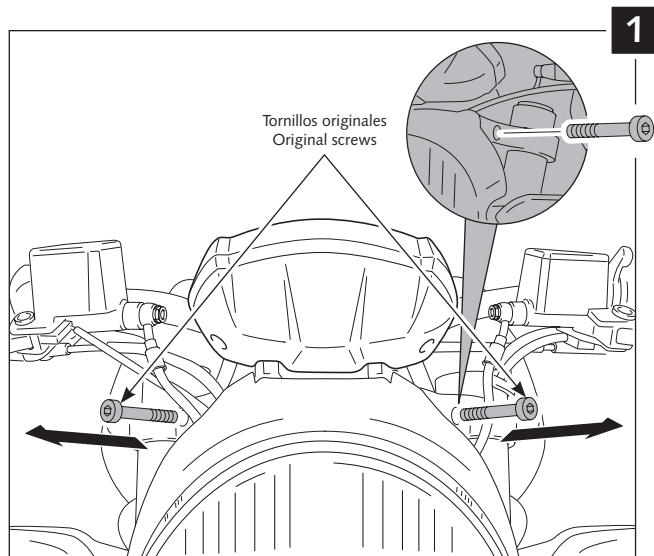

### CARENABRÍS ADAPTABLE A - WINDSHIELD ADAPTABLE TO DUCATI MONSTER 696 - 796 - 1100

Ref.: 4672

ID.	DESCRIPCIÓN	DESCRIPTION	QTY.
1	Pantalla	Screen	1
2	Soporte metálico derecho	Right metal support	1
3	Soporte metálico izquierdo	Left metal support	1
4	Silemblock M5 (se suministra montado en la pieza nº2)	M5 well nut (supplied already mounted on the piece nº2)	4
5	Tornillo Allen M5x16 ISO 7380	M5x16 ISO 7380 allen screw	4
6	Arandela nylon Ø5XØ11x1	Ø5XØ11x1 nylon washer	4
7	Tornillo hexagonal M8x60 DIN 931	M8x60 DIN 931 hexagonal screw	2
8	Casquillo Ø int. 9 x Ø ext. 13x31	Arrowhead Ø inner 9 x Ø outer 13x31	2
9	Caperuza plana M8	M8 nut cover	2
10	Visera para evitar el reflejo del faro	Deflector to avoid headlight reflection	1
11	Ribete (se suministra montado en la pieza nº10)	Rubber bead (supplied already mounted on the piece nº10)	1