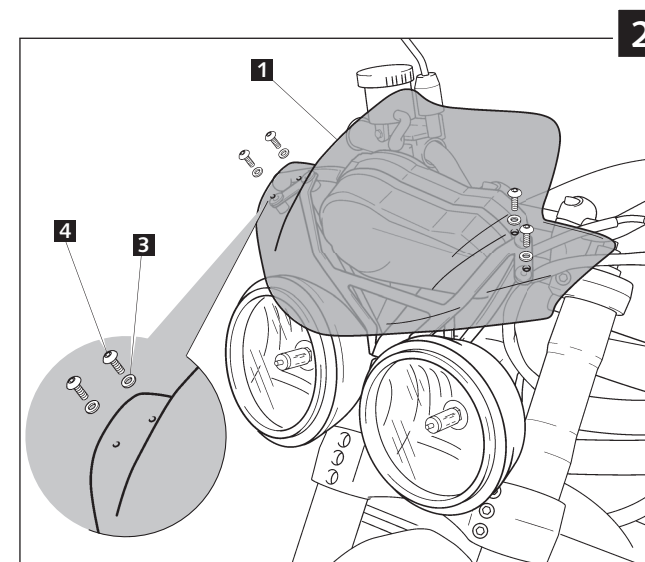

CARENABRIS ADAPTABLE A - WINDSHIELD ADAPTABLE TO **TRIUMPH** SPEED TRIPLE '05-'10-STREET TRIPLE '07-'10/R 09-'10'

Ref.: 3930

ID.		DESCRIPCIÓN	DESCRIPTION	QTY.
1		Pantalla	Screen	1
2		Soporte	Bracket	1
3		Arandela nylon Ø6 x Ø11 x 1	Nylon washer Ø6 x Ø11 x 1	4
4		Tornillo allen M5x16 ISO 7380	Allen screw M5x16 ISO 7380	4
5		Tuerca M5 con silemblock incorporado	M5 nut incorporated well nut	4