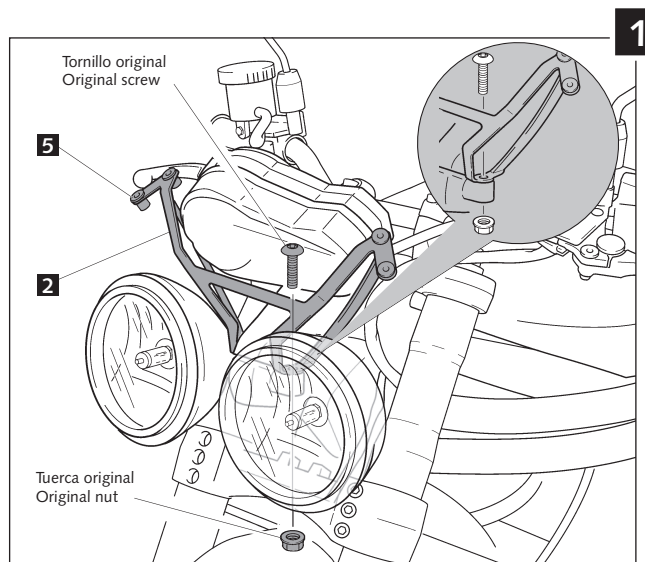

CARENABRIS ADAPTABLE A - WINDSHIELD ADAPTABLE TO **TRIUMPH** SPEED TRIPLE '05-'10-STREET TRIPLE '07-'10/R 09-'10'

Ref.: 3930

ID.		DESCRIPCIÓN	DESCRIPTION	QTY.
1		Pantalla	Screen	1
2		Soporte	Bracket	1
3		Arandela nylon Ø6 x Ø11 x 1	Nylon washer Ø6 x Ø11 x 1	4
4		Tornillo allen M5x16 ISO 7380	Allen screw M5x16 ISO 7380	4
5		Tuerca M5 con silemblock incorporado	M5 nut incorporated well nut	4