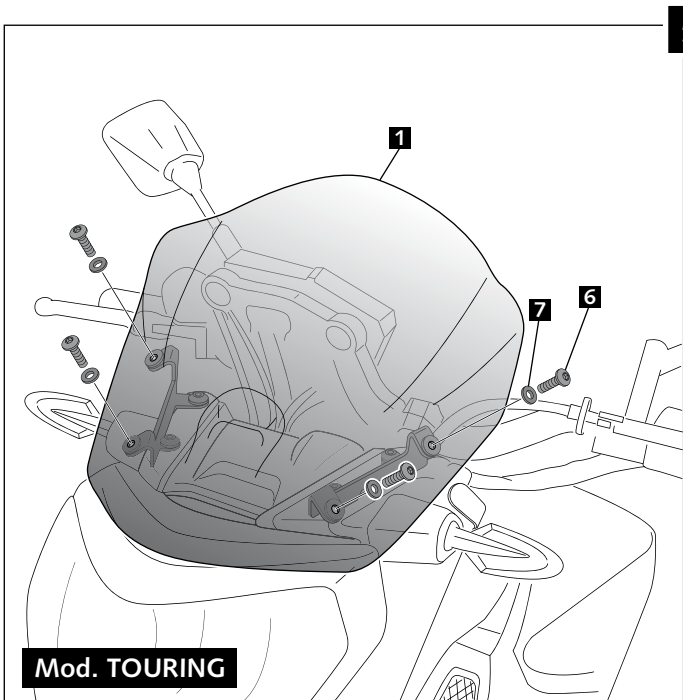

### CARENABRÍS ADAPTABLE PARA - WINDSHIELD FOR - SCHEIBE FÜR YAMAHA MT-09

3

4

A Tornillos originales  
Original screws

5

Mod. TOURING

6

Mod. SPORT