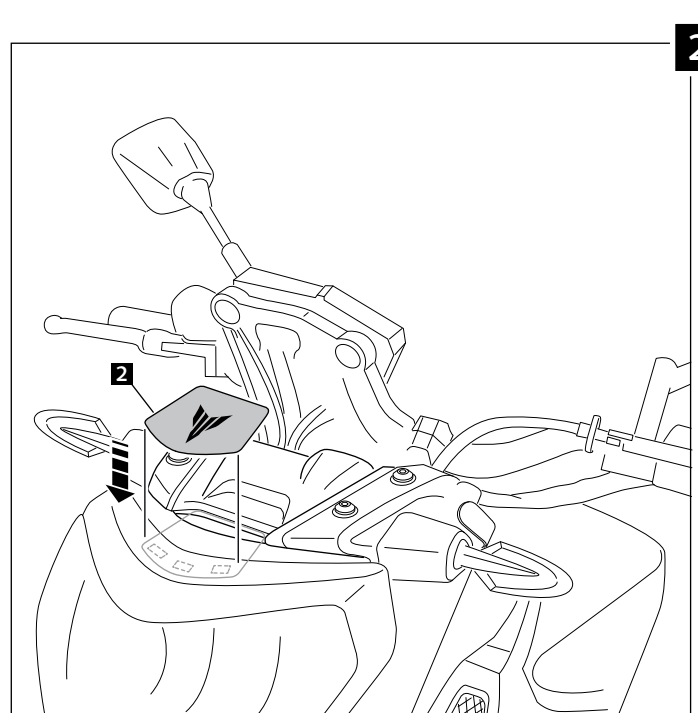

MOTOPLASTIC, S.A.

Molí de la sal, 1 - 08403 Granollers (Barcelona) SPAIN

Tel. 34 93 849 06 33 - Fax 34 93 849 09 88

info@puig.tv - info@puigusa.com

www.puig.tv - www.puigusa.com

Ref.: 6861

Mod. TOURING

Ref.: 6859

Mod. SPORT

INSTRUCCIONES DE MONTAJE - MOUNTING INSTRUCTIONS - MONTAGEANLEITUNG

CARENABRÍS ADAPTABLE PARA - WINDSHIELD FOR - SCHEIBE FÜR YAMAHA MT-09

ID.	PIEZA / PART	DESCRIPCIÓN	DESCRIPTION	QTY.
1		Carenabrís TOURING (ref.6861)	TOURING Windshield (ref.6861)	1
		Carenabrís SPORT (ref.6859)	SPORT Windshield (ref.6859)	
2		Visera	Plate	1
3		Soporte metálico derecho	Right metal support	1
4		Soporte metálico izquierdo	Left metal support	1
5		Silentblock M5	Silentblock M5	4
6		Tornillo Allen M5x16 ISO 7380	M5x16 ISO 7380 Allen screw	4
7		Arandela de Nylon M5x0,5	M5x0,5 Nylon washer	4
8		Tira autoadhesiva de 2 unidades de 18mm X 7mm	Adhesive strip 2 units 18mm X 7mm	2

Created by: www.cincoissey.com