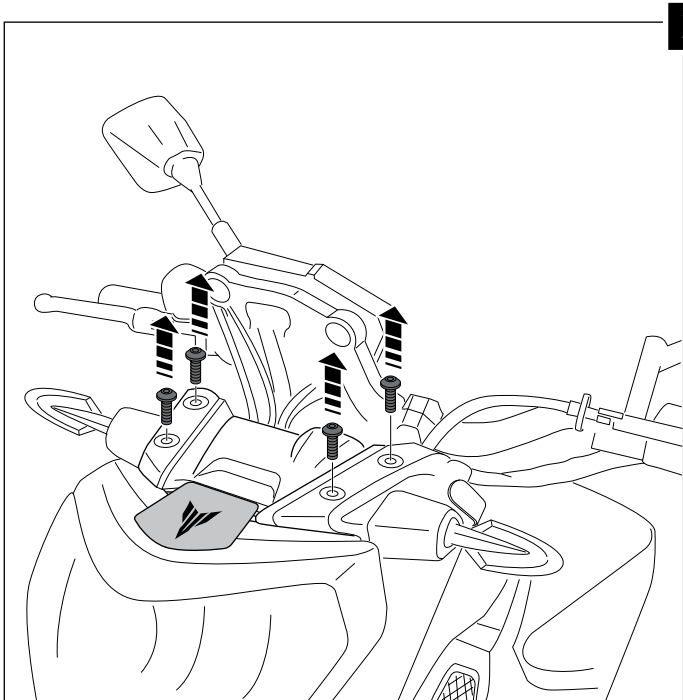

MOTOPLASTIC, S.A.

Molí de la sal, 1 - 08403 Granollers (Barcelona) SPAIN

Tel. 34 93 849 06 33 - Fax 34 93 849 09 88

info@puig.tv - info@puigusa.com

www.puig.tv - www.puigusa.com

INSTRUCCIONES DE MONTAJE - MOUNTING INSTRUCTIONS - MONTAGEANLEITUNG

CARENABRÍS ADAPTABLE PARA - WINDSHIELD FOR - SCHEIBE FÜR YAMAHA MT-09

3