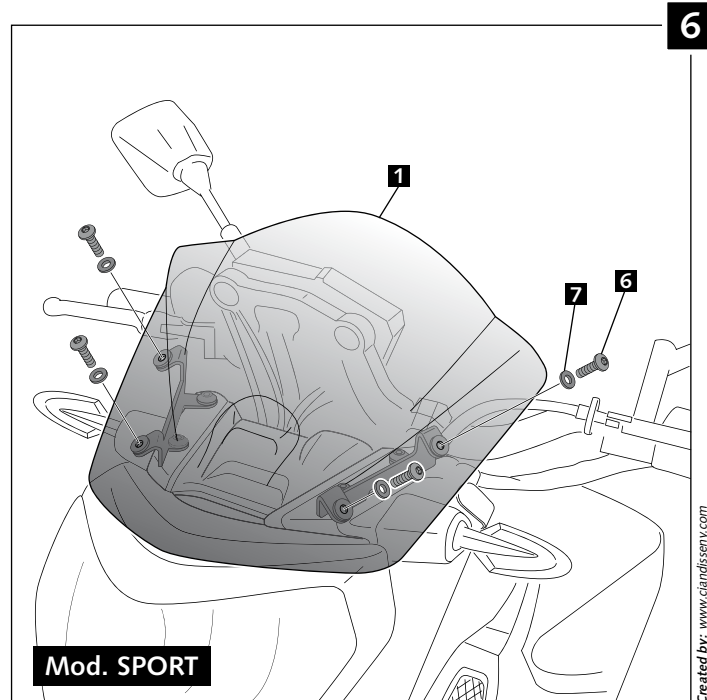

### CARENABRÍS ADAPTABLE PARA - WINDSHIELD FOR - SCHEIBE FÜR YAMAHA MT-09

3

4

A Tornillos originales  
Original screws

5

Mod. TOURING

6

Mod. SPORT