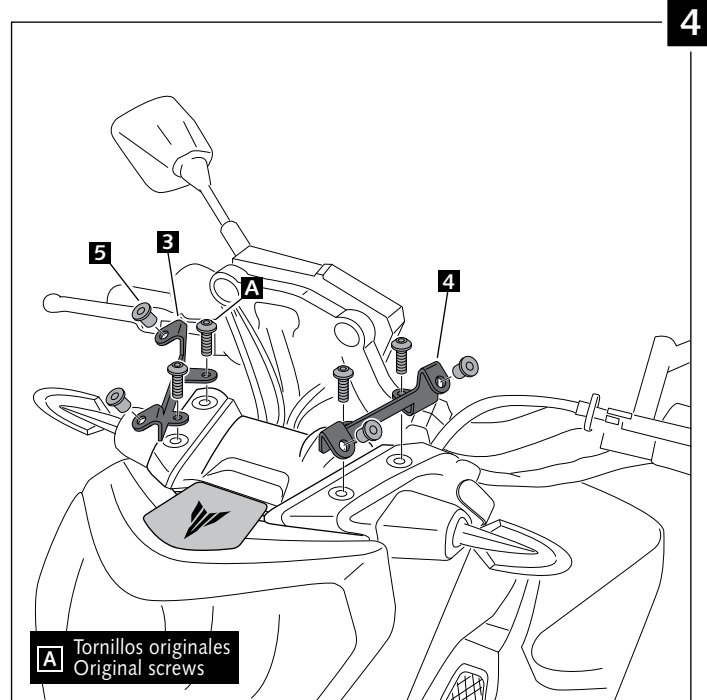

4

A Tornillos originales
Original screws