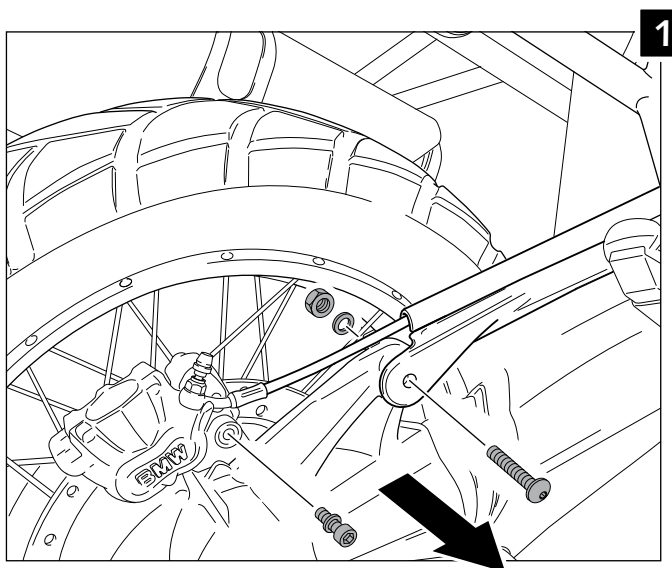

GUARDABARROS TRASERO ADAPTABLE A - REAR MUDGUARD ADAPTABLE TO -
HINTERRADABDECKUNG FÜR

BMW R NINE T

Ref.: 7023 J
(color negro/black colour)

Ref.: 7023 C
(color carbono/carbon look)

ID.		DESCRIPCIÓN	DESCRIPTION	QTY.
1		Guardabarros	Mudguard	1
2		Soporte	Support	1
3		Silemblock	Well nut	3
4		Tornillo Allen M5x11 ISO 7380	M5x11 ISO 7380 Allen screw	3
5		Tuerca M10 autoblocante	M10 locknut	1
6		Tornillo Allen M10x75 DIN 912 12.9	M10x75 DIN 912 12.9 Allen screw	1
7		Tornillo Allen M8x45 DIN 912 12.9	M8x45 DIN 912 12.9 Allen screw	1
8		Casquillo de fricción IGUS Ø int.15 x Ø ext.17x15	Arrowhead friction IGUS Ø inner 15 x Ø outer 17x15	1
9		Casquillo con valona Ø int.10,5 x Ø ext.15x17,6	Bush with flange Ø inner10,5 x Ø outer15x17,6	1
10		Casquillo con valona M5	M5 bush with flange	3
11		Arandela glower M8	M8 glower washer	1
12		Arandela glower DIN 127 M5	DIN 127 M5 glower washer	3
13		Casquillo Ø int.8,5 x Ø ext.22x5mm	Bush Ø inner8,5 x Ø outer22x5	1
14		Sellador tornillos Superglue 243 - 1 gr	Threadlocker Superglue 243 - 1 gr	1