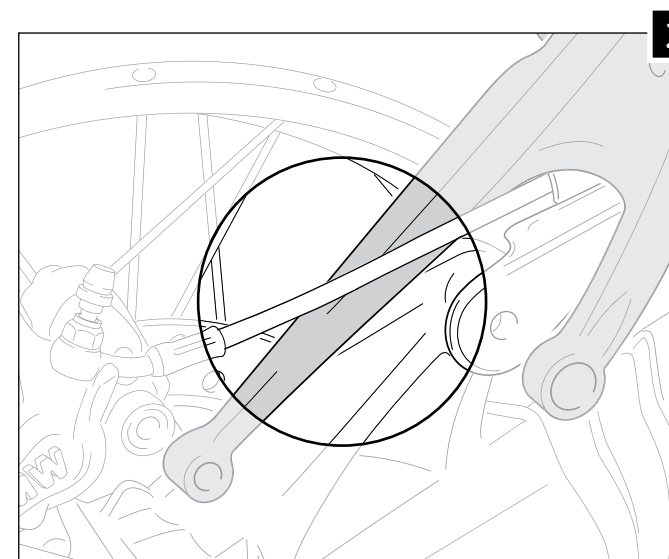

GUARDABARROS TRASERO ADAPTABLE A - REAR MUDGUARD ADAPTABLE TO -
HINTERRADABDECKUNG FÜR

BMW R NINE T

Ref.: 7023 J
(color negro/black colour)

Ref.: 7023 C
(color carbono/carbon look)

ID.		DESCRIPCIÓN	DESCRIPTION	QTY.
1		Guardabarros	Mudguard	1
2		Soporte	Support	1
3		Silemblock	Well nut	3
4		Tornillo Allen M5x11 ISO 7380	M5x11 ISO 7380 Allen screw	3
5		Tuerca M10 autoblocante	M10 locknut	1
6		Tornillo Allen M10x75 DIN 912 12.9	M10x75 DIN 912 12.9 Allen screw	1
7		Tornillo Allen M8x45 DIN 912 12.9	M8x45 DIN 912 12.9 Allen screw	1
8		Casquillo de fricción IGUS Ø int.15 x Ø ext.17x15	Arrowhead friction IGUS Ø inner 15 x Ø outer 17x15	1
9		Casquillo con valona Ø int.10,5 x Ø ext.15x17,6	Bush with flange Ø inner10,5 x Ø outer15x17,6	1
10		Casquillo con valona M5	M5 bush with flange	3
11		Arandela glower M8	M8 glower washer	1
12		Arandela glower DIN 127 M5	DIN 127 M5 glower washer	3
13		Casquillo Ø int.8,5 x Ø ext.22x5mm	Bush Ø inner8,5 x Ø outer22x5	1
14		Sellador tornillos Superglue 243 - 1 gr	Threadlocker Superglue 243 - 1 gr	1