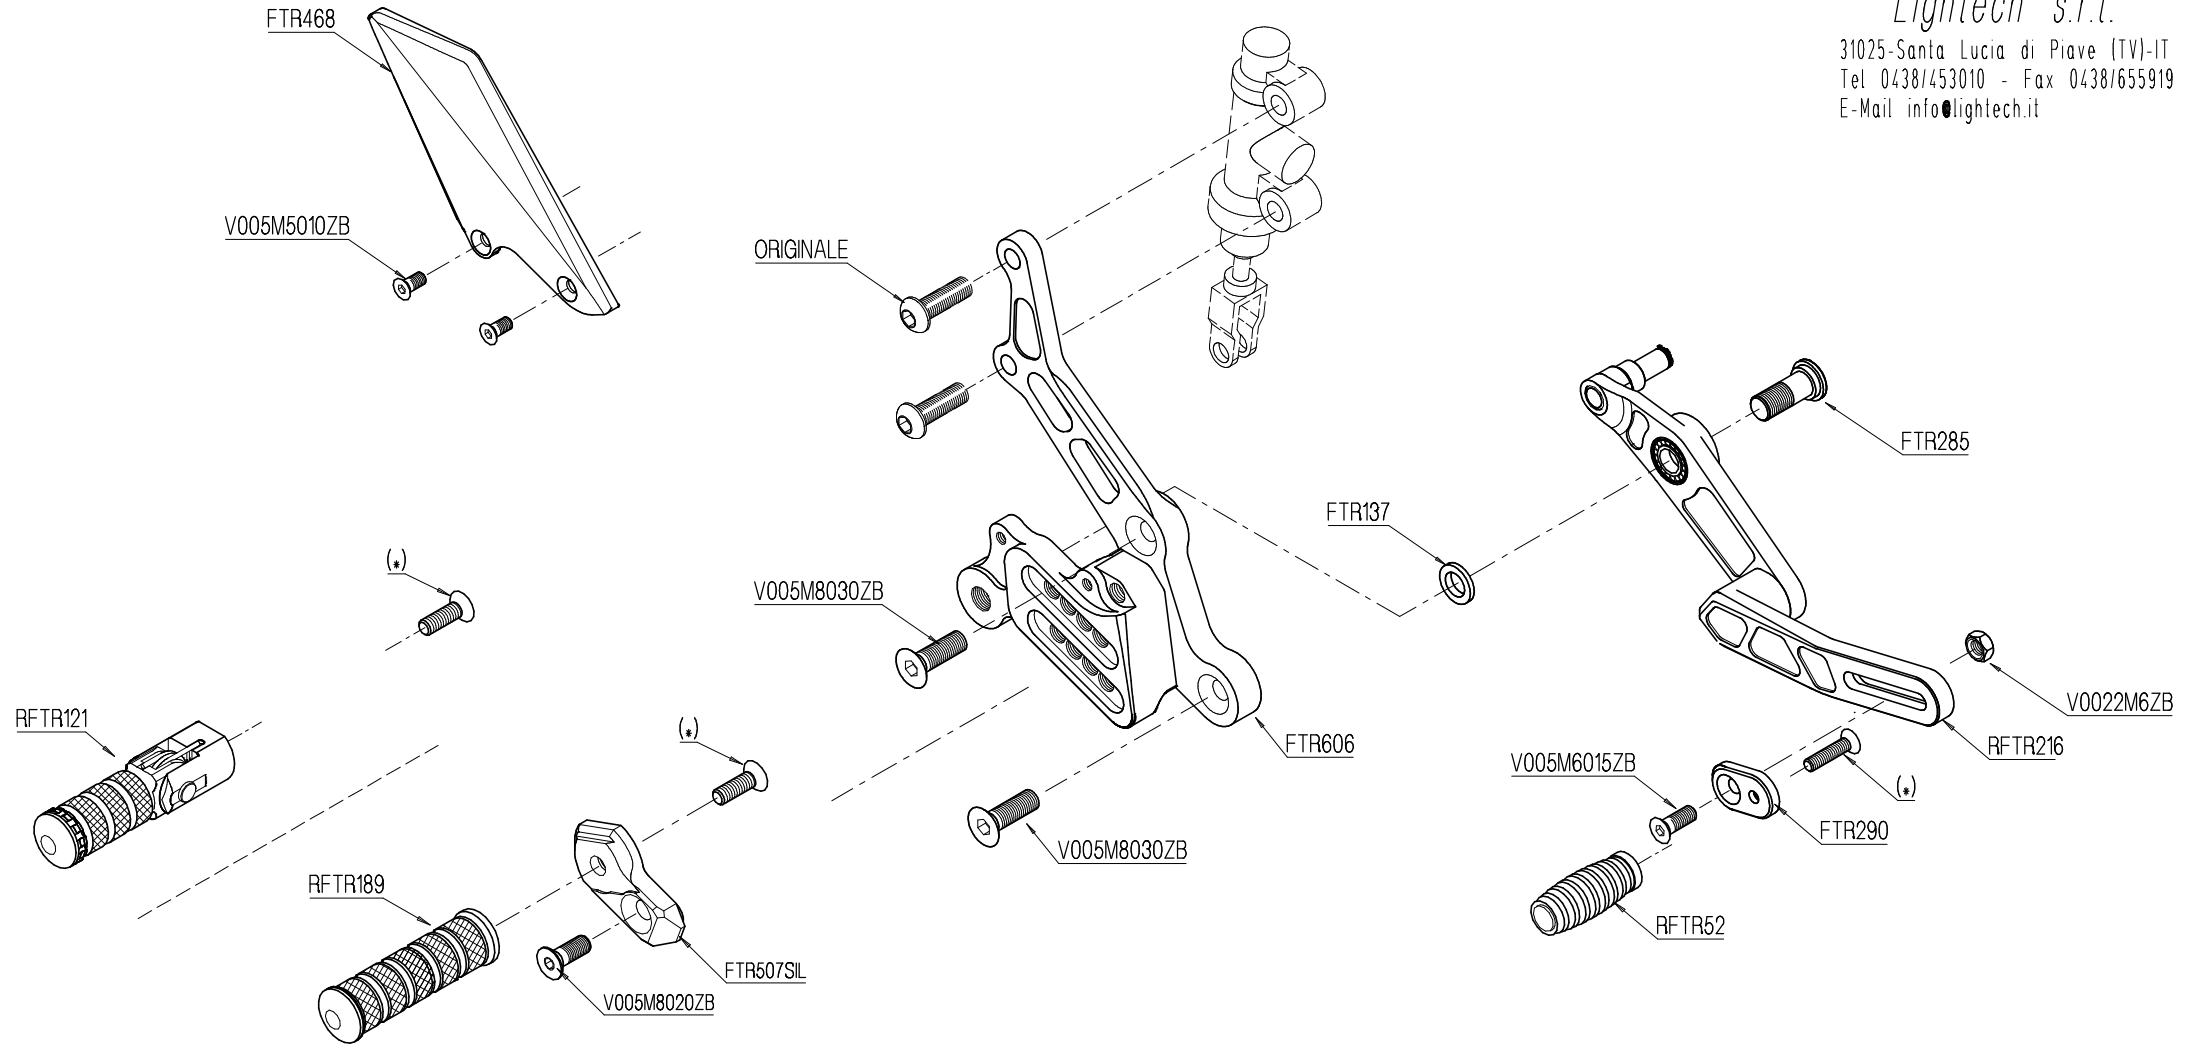

YAMAHA MT 07 - FTRYA008 / W

LightTech
Lighttech s.r.l.

31025-Santa Lucia di Piave (TV)-IT
Tel. 0438/453010 - Fax 0438/655919
E-Mail info@lighttech.it

ITALIA
VITE ORIGINALE
PARTE ORIGINALE
(*) BLOCCARE CON FRENAFILETTI DEBOLE
(**) BLOCCARE CON FRENAFILETTI MEDIO
MONTAGGIO CAMBIO NORMALE
MONTAGGIO CAMBIO ROVESCiato
VERIFICARE SERRAGGIO VITI PRIMA DELL'UTILIZZO
PRIMA DI ORDINARE VERIFICARE L'ULTIMA RELEASE SUL SITO

ENGLAND
ORIGINAL SCREW
ORIGINAL PART
(*) LOCKING WITH LOW STRENGTH THREAD LOCKER
(**) LOCKING WITH MEDIUM STRENGTH THREAD LOCKER
NORMAL MODE
REVERSE MODE
CONTROL THE TIGHTENING'S SCREW BEFORE USING
BEFORE ORDER CHECKING THE LATEST RELEASE ON WEBSITE

FRANCE
ECROU ORIGINALE
PIECE ORIGINALE
(*) BLOCCAGE AVEC FREIN FILET FAIBLE
(**) BLOCCAGE AVEC FREIN FILET MOYENNE
MONTAGE VITESSE NORMALE
MONTAGE VITESSE INVERSEE
VERIFIER SERRAGE AVANT UTILISATION
AVANT DE ORDONNER ON DOIT VERIFIER LA DERNIERE RELEASE SUR LE SITE INTERNET

DEUTSCHLAND
ORIGINAL SCHRAUBE
ORIGINAL TEIL
(*) BEFESTIGEN MIT SWACH SCHRAUBEN SICHERUNGSMITTEL
(**) BEFESTIGEN MIT MITTLEREN SCHRAUBEN SICHERUNGSMITTEL
INBAU MIT NORMALE SCHALTUNG
INBAU MIT GEKIPPTER SCHALTUNG
VERIFIKATION DER SCHRAUBENSICHERUNG VOR DER NUTZUNG
VOR DER BESTELLUNG ÜBERPRÜFEN SIE BITTE DIE LETZTE VERSION DES ARTIKEL AUF DER INTERNET SEITE VON LIGHTTECH

ESPAÑA
TORNILLO ORIGINAL
PIEZA ORIGINAL
(*) SELLAR CON SELLADOR DEBIL
(**) SELLAR CON SELLADOR MEDIO
MONTAJE CAMBIO NORMAL
MONTAJE CAMBIO INVERSO
VERIFICAR EL APRIETE ANTES DE UTILIZARLO
ANTES DE HACER EL PEDIDO, VERIFICAR LA ULTIMA VERSION EN LA WEB LIGHTTECH