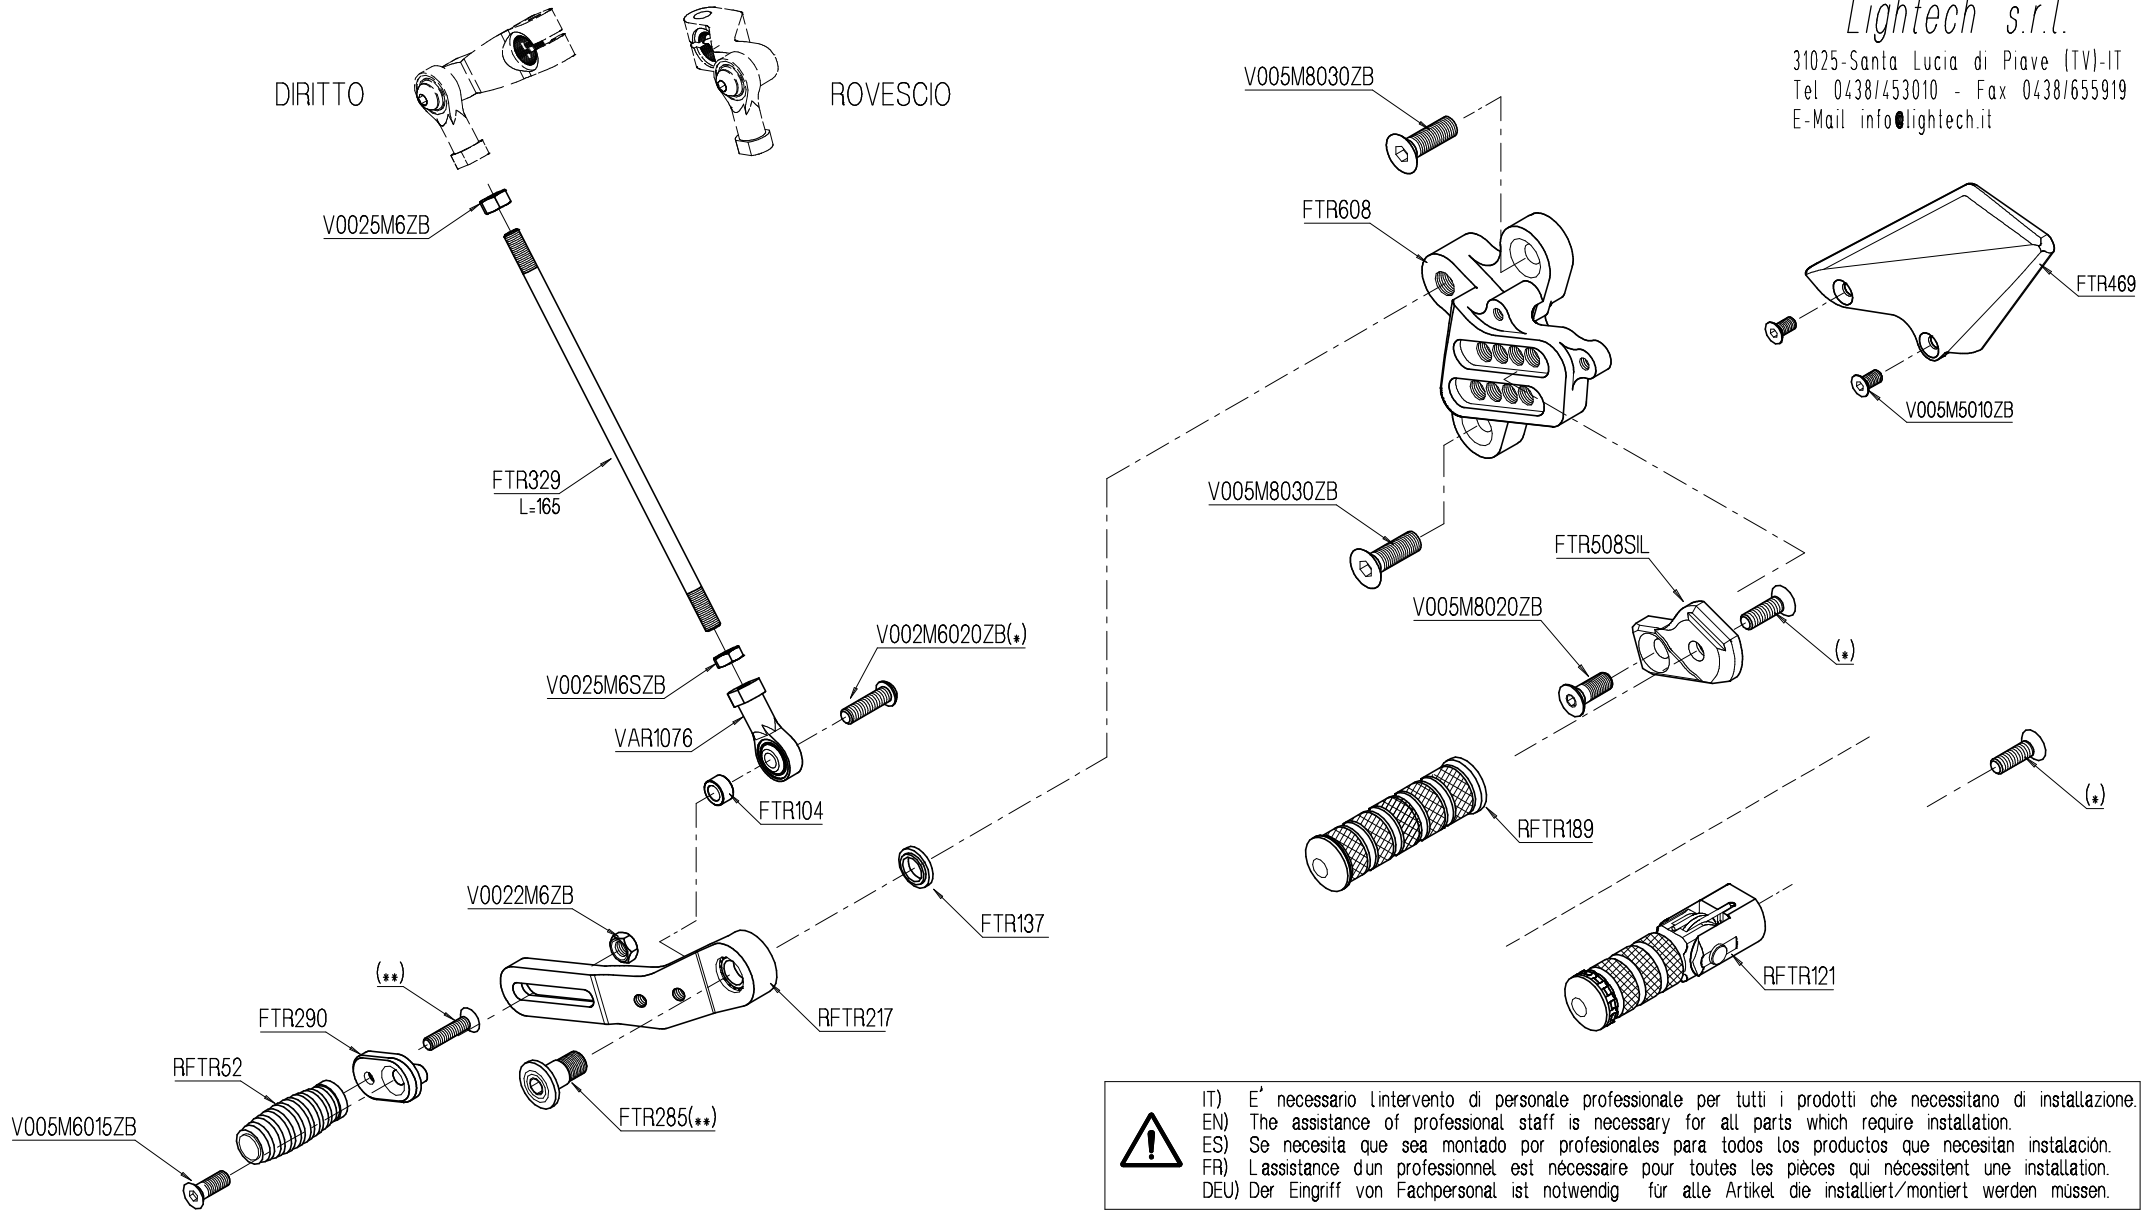

YAMAHA MT 07 - FTRYA008 / W

LightTech
Lighttech s.r.l.

31025-Santa Lucia di Piave (TV)-IT
Tel. 0438/453010 - Fax 0438/655919
E-Mail info@lighttech.it

!

IT) E' necessario l'intervento di personale professionale per tutti i prodotti che necessitano di installazione.
EN) The assistance of professional staff is necessary for all parts which require installation.
ES) Se necesita que sea montado por profesionales para todos los productos que necesitan instalaci3n.
FR) L'assistance d'un professionnel est n3cessaire pour toutes les pi3ces qui n3cessitent une installation.
DEU) Der Eingriff von Fachpersonal ist notwendig f3r alle Artikel die installiert/montiert werden m3ssen.

ITALIA
VITE ORIGINALE
PARTE ORIGINALE
(*) BLOCCARE CON FRENAFILETTI DEBOLE
(**) BLOCCARE CON FRENAFILETTI MEDIO
MONTAGGIO CAMBIO NORMALE
MONTAGGIO CAMBIO ROVESCIO
VERIFICARE SERRAGGIO VITI PRIMA DELL'UTILIZZO
PRIMA DI ORDINARE VERIFICARE L'ULTIMA RELEASE SUL SITO

ENGLAND
ORIGINAL SCREW
ORIGINAL PART
(*) LOCKING WITH LOW STRENGTH THREAD LOCKER
(**) LOCKING WITH MEDIUM STRENGTH THREAD LOCKER
NORMAL MODE
REVERSE MODE
CONTROL THE TIGHTENING'S SCREW BEFORE USING
BEFORE ORDER CHECKING THE LATEST RELEASE ON WEBSITE

FRANCE
ECROU ORIGINE
PIECE ORIGINE
(*) BLOCCAGE AVEC FREIN FILET FAIBLE
(**) BLOCCAGE AVEC FREIN FILET MOYENNE
MONTAGE VITESSE NORMALE
MONTAGE VITESSE INVERSEE
VERIFIER SERRAGE AVANT UTILISATION
AVANT DE ORDONNER ON DOIT VERIFIER LA DERNIERE RELEASE SUR LE SITE INTERNET

DEUTSCHLAND
ORIGINAL SCHRAUBE
ORIGINAL TEIL
(*) BEFESTIGEN MIT SWACH SCHRAUBEN SICHERUNGSMITTEL
(**) BEFESTIGEN MIT MITTLEREN SCHRAUBEN SICHERUNGSMITTEL
EINBAU MIT NORMALE SCHALTUNG
EINBAU MIT GEKIPPTER SCHALTUNG
VOR DEN GEBRAUCH SCHRAUBEN PRUFEN
VOR DER BESTELLUNG UBERPRUFEN SIE BITTE DIE LETZTE VERSION DESER ARTIKEL AUF DER INTERNET SEITE VON LIGHTTECH

ESPAÑA
TORNILLO ORIGINAL
PIEZA ORIGINAL
(*) SELLAR CON SELLADOR DEBIL
(**) SELLAR CON SELLADOR MEDIO
MONTAJE CAMBIO NORMAL
MONTAJE CAMBIO INVERSO
VERIFICAR EL APRIETE ANTES DE UTILIZARLO
ANTES DE HACER EL PEDIDO, VERIFICAR LA ULTIMA VERSION EN LA WEB LIGHTTECH